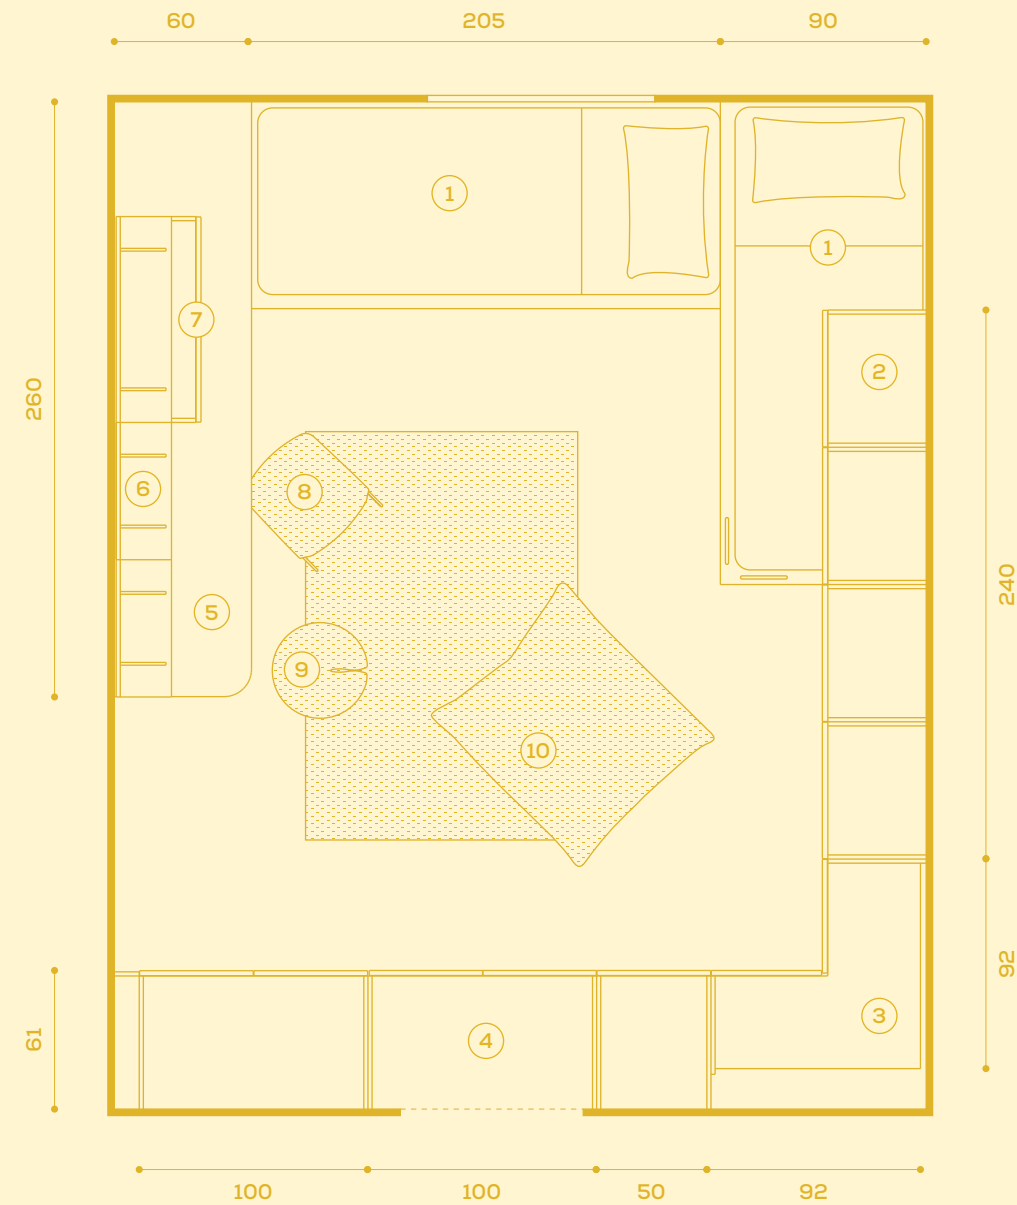

SPACE 16

Dimensioni stanza /
Room dimensions
in cm 355 x 440

1. letti Regoli / Regoli beds	4. ponte battente / hinged door bridging unit	7. pensile / wall unit
2. pensili / wall units	5. scrivania sagomata / shaped desk	8. sedia Tak / Tak chair
3. armadio battente / hinged door wardrobe	6. casellari Pitagora / Pitagora wall units	9. pouf Noel / Noel ottoman
		10. pouf Clip / Clip floor cushion

Chi vive qui? Luca e Beatrice.
Who lives here? Luca and Beatrice.