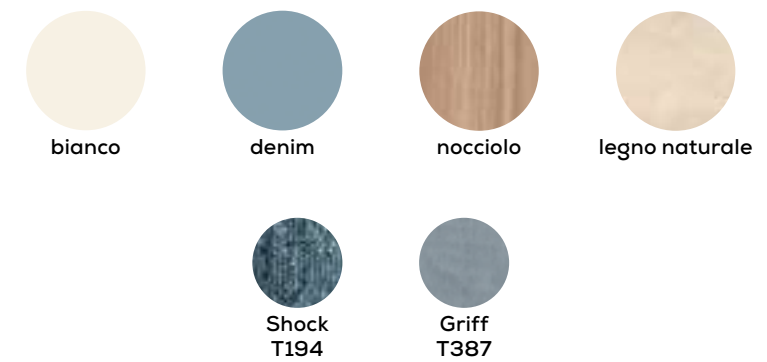

1. **libreria Holly** / Holly bookcase
2. **pensili** / wall units
3. **comodino** / bedside table
4. **letti Cleo** / Cleo beds

5. **carta da parati Crossy blue** / Crossy blue wallpaper
6. **armadio battente** / hinged door wardrobe
7. **sticker Arctic** / Arctic sticker

8. **casellari Tynn** / Tynn wall units
9. **scrivani sagomati** / shaped desks
10. **sedie Mari** / Mari chairs

11. **tappeto Stars beige** / Stars beige rug
12. **tappeto Sketch** / Sketch rug

Chi vive qui? **Mattia e Tommaso.**
Who lives here? Mattia and Tommaso.