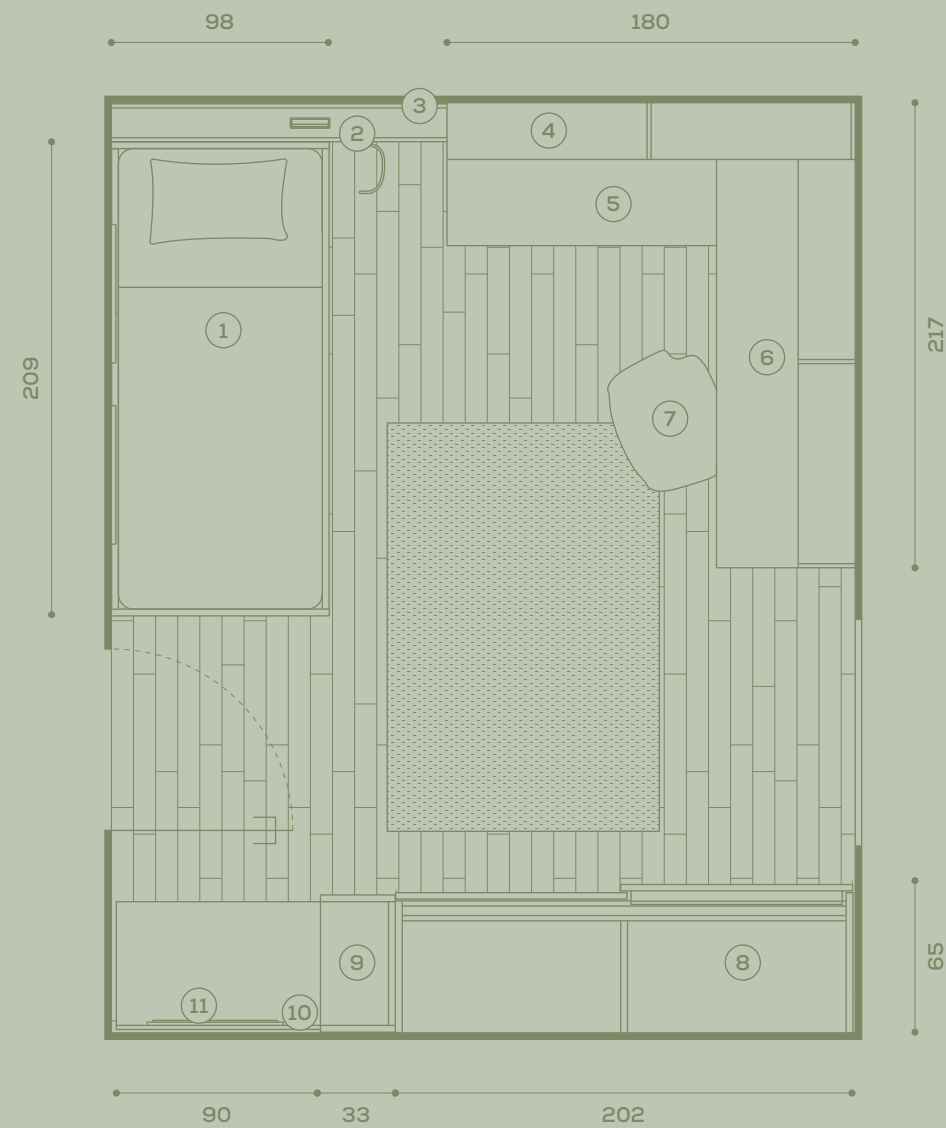

SPACE 18

Dimensioni stanza /
Room dimensions
in cm 328 x 410

1. letto a divano / sofa bed	4. casellari Luce / Luce wall units	7. sedia Leaf / Leaf chair	10. boiserie Wally / Wally wall panelling
2. pannelli a muro / wall panels	5. basi contenitore / base storage units	8. armadio scorrevole Lila / Lila sliding door wardrobe	11. specchiere Window / Window mirrors
3. carta da parati Herbarium / Herbarium wallpaper	6. scrivania sagomata / shaped desk	9. terminale Alfred / Alfred end unit	

Chi vive qui? Giovanni.
Who lives here? Giovanni.