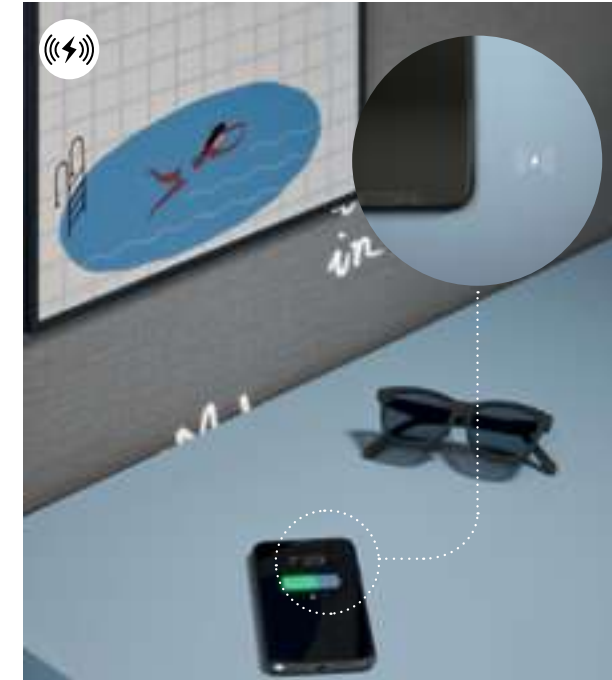

Ricarica wireless sottopiano, per pannelli spessore 1.2, 3 e 5 cm. Undermounted wireless charging, for panels 1.2, 3 or 5 cm thick.