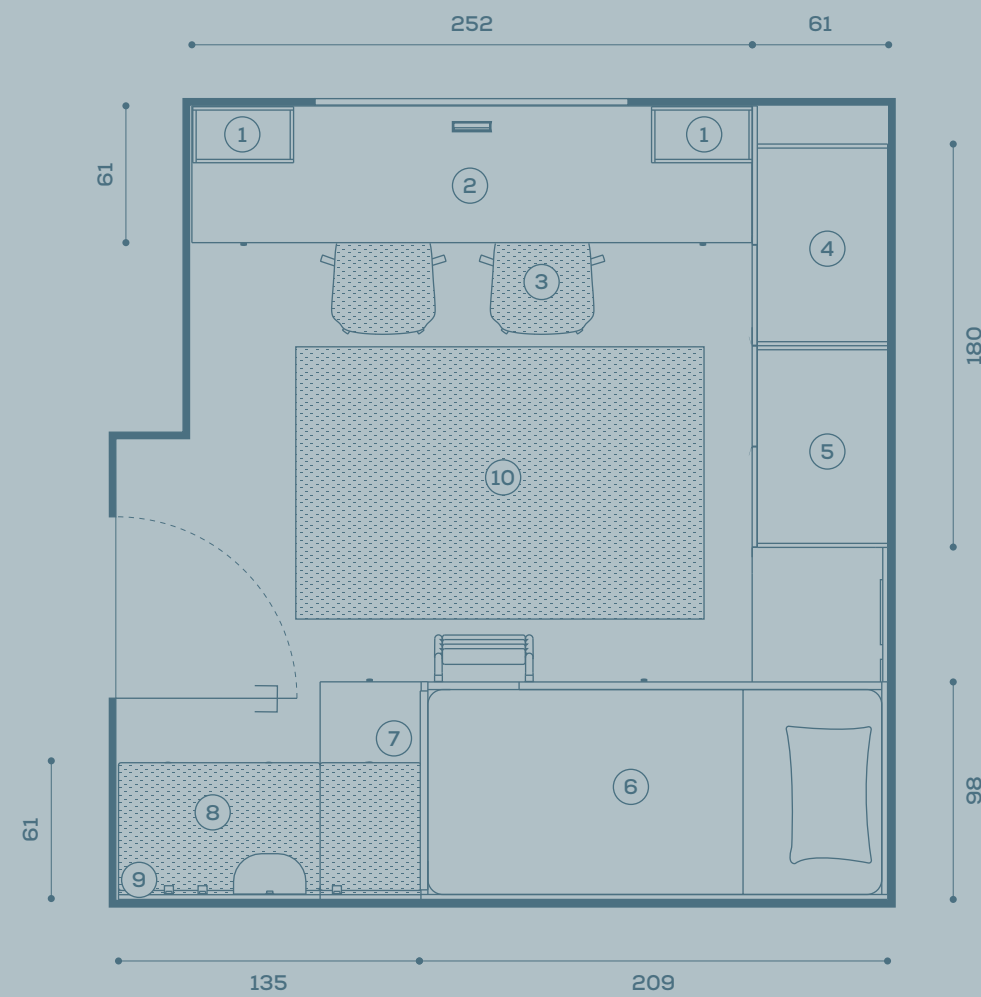

SPACE 6

Dimensioni stanza /
Room dimensions
in cm 345 x 350

1. **casellari Boxy** /
  Boxy wall units
2. **scrivania sagomata** /
  shaped desk
3. **sedie Pod** /
  Pod chairs
4. **modulo armadio per angolo lineare** /
  straight corner wardrobe module
5. **armadio battente** /
  hinged door wardrobe
6. **letto a castello Dots** /
  Dots bunk bed
7. **letto Regoli** /
  Regoli bed
8. **basi contenitore + sedili imbottiti** /
  base storage units + padded seats
9. **boiserie Becky + Dots con accessori** /
  Becky + Dots wall panelling with accessories
10. **tappeto Tartan** /
  Tartan rug

Chi vive qui? Edoardo e Noah.
Who lives here? Edoardo and Noah.