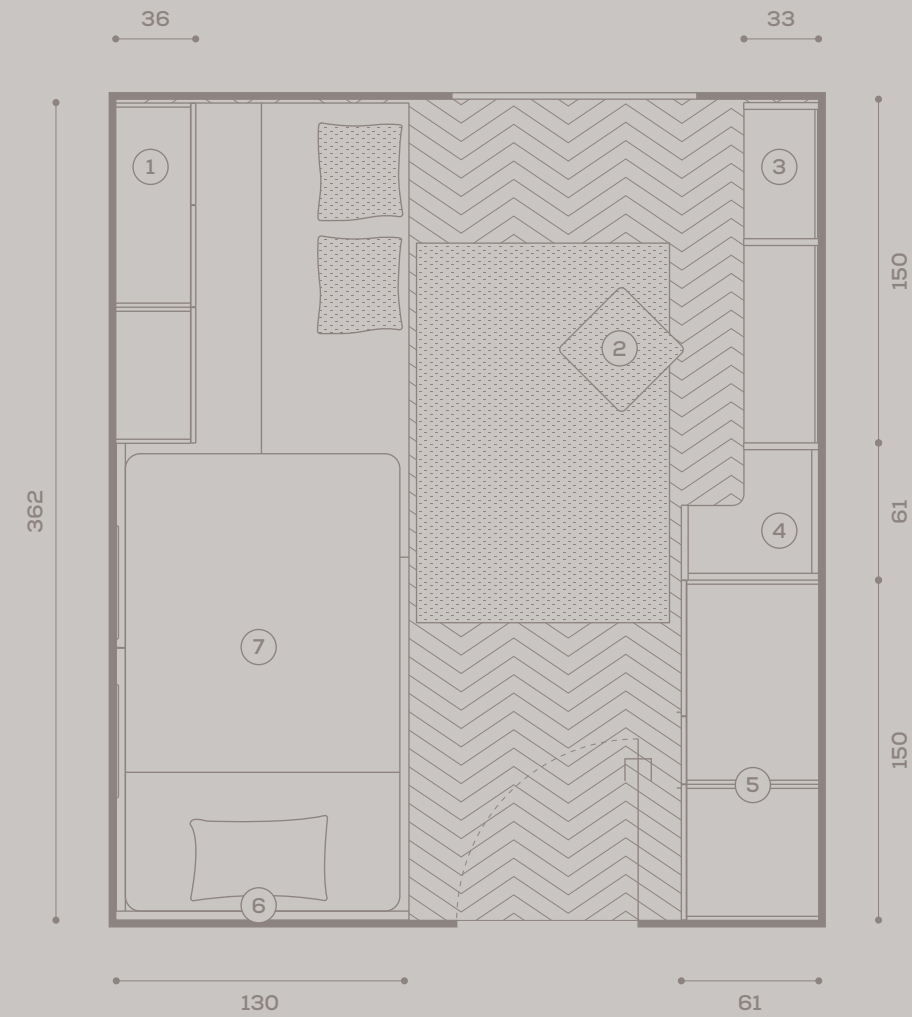

SPACE 27

Dimensioni stanza /
Room dimensions
in cm 310 x 362

1. pensili + casellari Tynn /
wall units + Tynn units

2. pouf Cube / Cube ottoman

3. libreria Holly /
Holly bookcase

4. terminale Alfred /
Alfred end unit