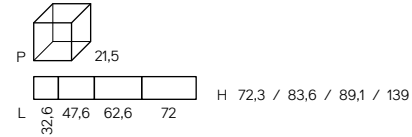

RAL Opaco
SoftTouch –
RAL matt
SoftTouch
lacquered –
Laqué RAL
mat SoftTouch

YORK

BASI LAVABO – Washbasin units – Éléments sous-vasque

BASI – Base units – Éléments bas

PENSILI – Wall units – Éléments hauts