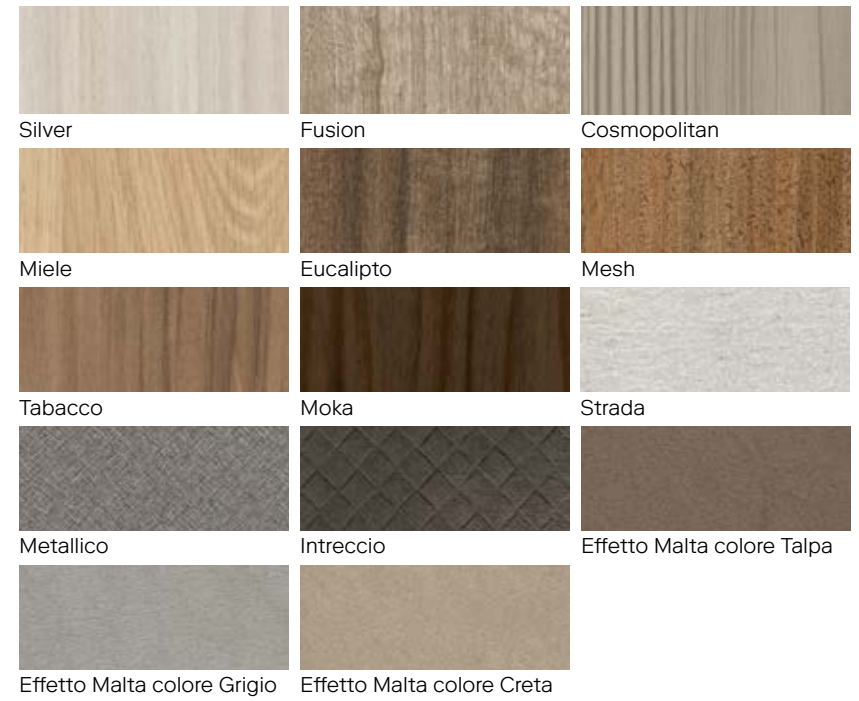

Azzurro

Bianco

Cenere

Crema

Fumo di Londra

Grigio Chiaro

Marsala

Nero

Petrolio

Silver

Tortora

Verde Bosco

MARMI

Marbles – Marbres

Bianco Carrara

Pietra Grey

WALLCRETE BY KERAKOLL

Bianco

Argilla

Castoro

Liquirizia

VETRI SABBATIATI

Frosted glass
Verre dépoli

VETRI EXTRACHIARI

Extra light glass
Verre extra-clair

NOBILITATI

Laminates - Stratifiés

Piani - Tops - Plans de toilette

CORTECCIA VIVA

Corteccia Viva

LACCATI

Lacquered - Laqué