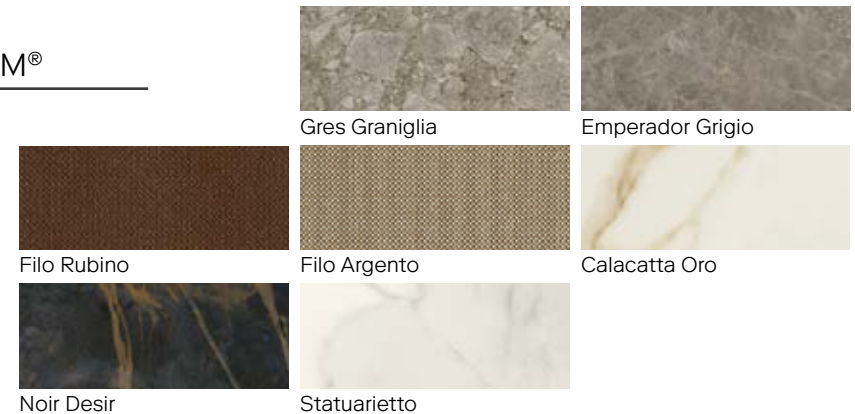

Bianco

Cenere

Tortora

Polvere

Grafite

Nero

ECOMALTA® OLTREMATERIA®

Nebbia

Fango

Argilla

Talco

Sand

Beige

GRES & LAMINAM®

Gres Graniglia

Emperador Grigio

Filo Rubino

Filo Argento

Calacatta Oro

Noir Desir

Statuarietto

MAORI

BASI LAVABO
Washbasin units
Éléments sous-vasque

BASI
Base units
Éléments bas