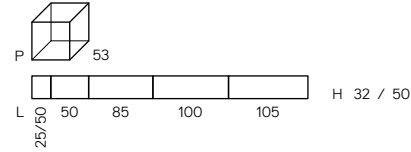

LACCATI lucidi/opachi

Glossy and matt lacquered
Laqué mat et brillant

DES

BASI LAVABO
Washbasin units – Éléments sous-vasque

BASI
Base units – Éléments bas

COLONNE
Full-height units – Colonnes

PENSILI
Wall units – Éléments hauts