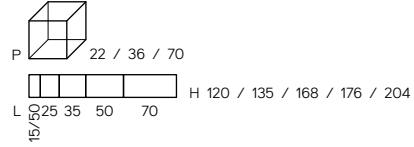

COLONNE – Full-height units – Colonnes