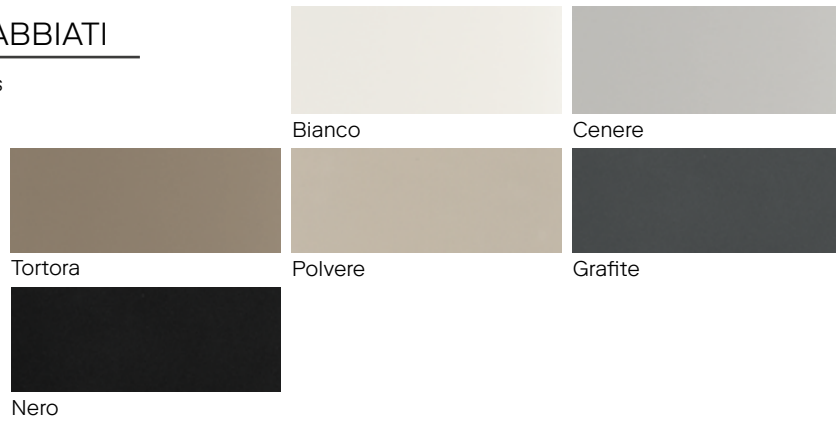

Vaniglia opaco

Piani – Tops – Plans de toilette

DEIMOS®

Bianco opaco

Nero opaco

Grigio opaco

SOLYTEX® MAGMA

Effetto pietra a spacco
Bianco opaco

Effetto pietra a spacco
Antracite opaco

ECOMALTA® OLTREMATERIA®

Nebbia

Fango

Argilla

Talco

Sand

Beige

WALLCRETE BY KERAKOLL

Bianco

Argilla

Castoro

Liquirizia

VETRI SABBATIATI

Frosted glass
Verre dépoli

VETRI EXTRACHIARI

Extra light glass
Verre extra-clair

NOBILITATI

Laminates - Stratifiés

Piani - Tops - Plans de toilette

CORTECCIA VIVA

Corteccia Viva

LACCATI

Lacquered - Laqué