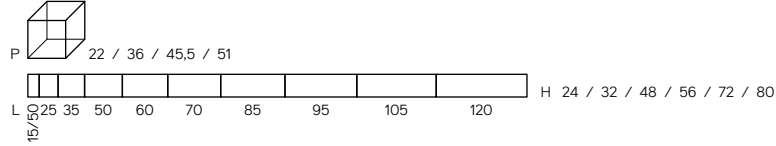

BASI – Base units – Éléments bas