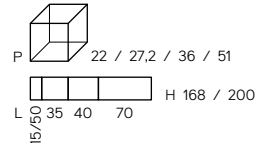

COLONNE – Full-height units – Colonnes