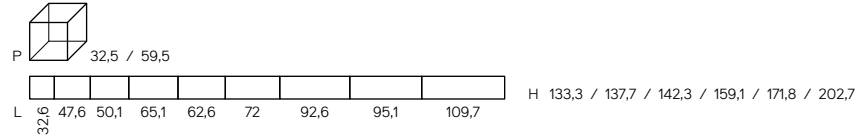

COLONNE – Full-height units – Colonne

LACCATI EFFETTO LISCIO O USURATO

Aged effect or plain colour lacquered
Laqué avec effet usé ou couleur unie