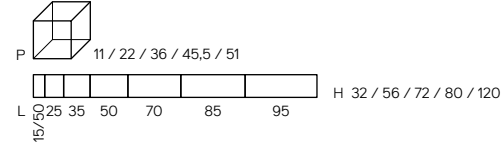

PENSILI – Wall units – Éléments hauts