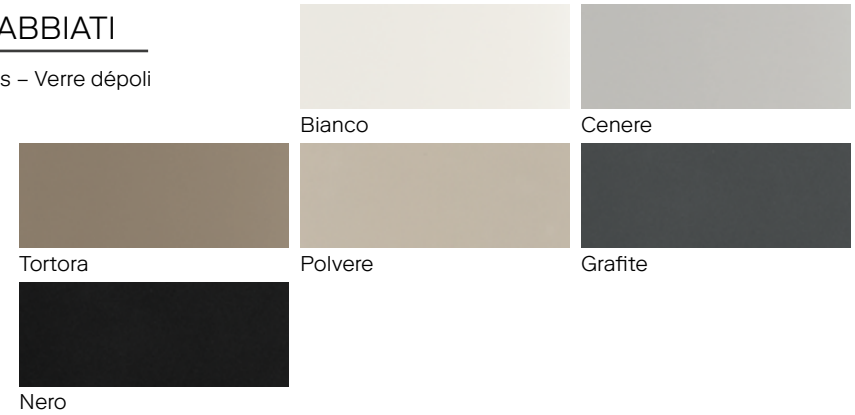

IMPIALLACCIATI

Veneered – Plaqué

Eucalipto

Noce Chiaro

PRECOMPOSTI

Composed veneer
Placage composé

Gessato

Listellare

Monkey

Jungle

Modularità e finiture – Modularity and finishes – Modularité et finitions

LACCATI

Lacquered – Laqué

RAL K7
Opaco
Matt – Mat

VETRI SABBATIATI

Frosted glass – Verre dépoli

Bianco

Cenere

Tortora

Polvere

Grafite

Nero

ECOMALTA® OLTREMATERIA®

Nebbia

Fango

Argilla

Talco

Sand

Beige

GRES & LAMINAM®

Gres Graniglia

Emperador Grigio