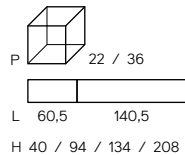

COMPLEMENTI Units – Éléments