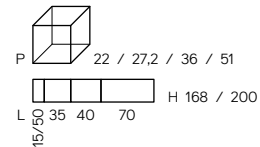

COLONNE Full-height units – Colonnes