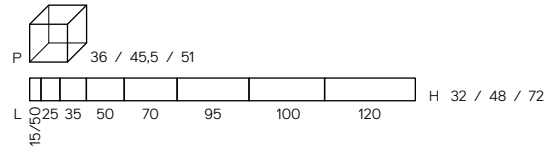

BASI – Base units – Éléments bas