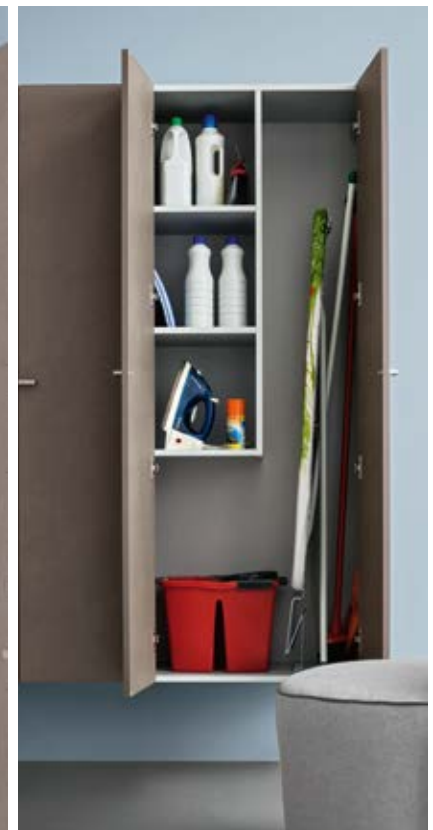

Young

→ VELVET
→ MOVIDA

Young → VELVET

① cm 70 x 70,5 p

② cm 165 x 51 p

Classici senza tempo per ogni spazio

È lo stile raffinato ed elegante che
fa eco ai decori del passato proposti
in veste attuale. Ricercata nei
dettagli e sofisticata nei materiali
è la linea di mobili da bagno con cui
è possibile impreziosire tutta la casa.