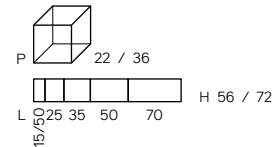

PENSILI Wall units – Éléments hauts