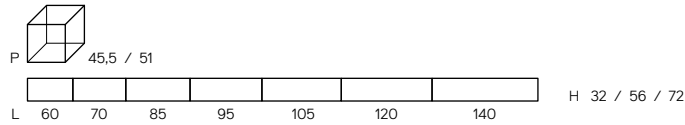

MISURA

BASI LAVABO – Washbasin units – Éléments sous-vasque