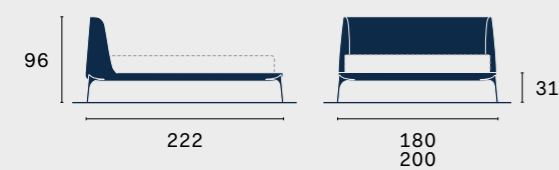

^{IT} Dettaglio del piedino in laccato ossidato brunito.

^{EN} Detail of foot in oxidized bronze lacquered finish.

letto Velvet
Velvet bed

Dimensioni letto
Bed dimensions

Dimensioni rete e materasso
Base and mattress dimensions