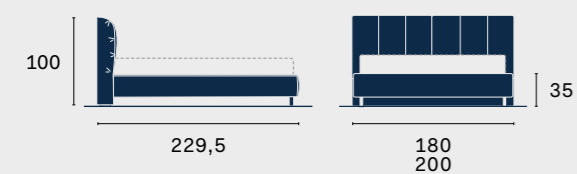

letto Belleville *Belleville bed*

Dimensioni letto *Bed dimensions*

Dimensioni rete e materasso *Base and mattress dimensions*

Meccanismo di apertura manuale *Manual opening mechanism*

Modalità contenitore
Storage base mode