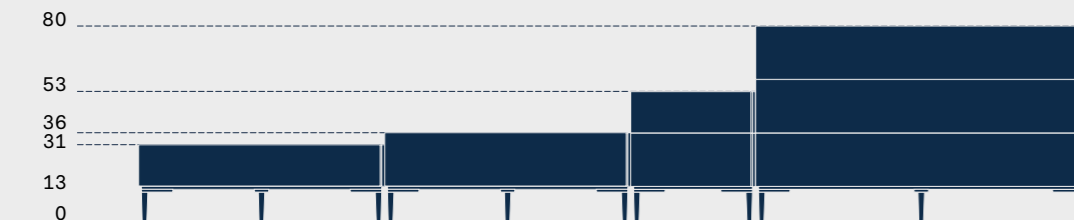

lacquered finish with rovere carbone insert. Midnight bed in Chloé 01 fabric.

sistema Giro-Giro
Giro-Giro system

Altezze moduli a terra
Heights standing on floor modules

Altezze moduli con piedini H 13 cm
Heights with 13cm-high feet modules