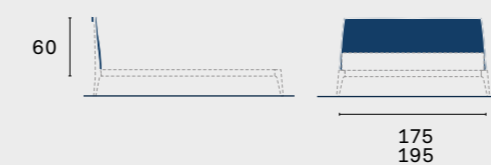

letto Siri
Siri bed

Dimensioni letto
Bed dimensions

Dimensioni rete e materasso
Base and mattress dimensions

Copritestiera
Headboard cover

IT Letto **Siri** in finitura rovere carbone. Comodino **Sly** in laccato opaco quarzo.