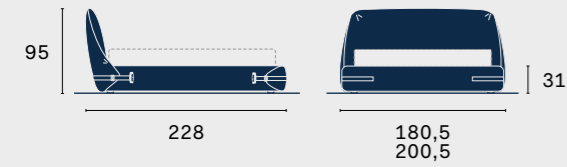

Letti imbottiti
Padded beds

letto Tape Tape bed

Dimensioni letto Bed dimensions

Dimensioni rete e materasso Base and mattress dimensions

Disponibile con posizionamento rete a filo giroletto o ribassato di 10 cm da filo giroletto solo per giroletto senza contenitore.
Comes with mattress base positioned flush with bed surround, or 10 cm below bed surround upper edge for bed surround without storage base only.