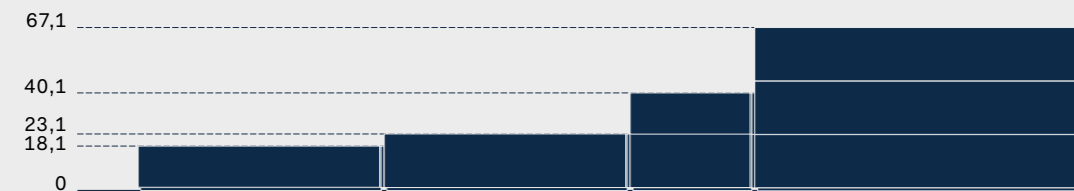

lacquered finish with rovere carbone insert. Midnight bed in Chloé 01 fabric.

sistema Giro-Giro
Giro-Giro system

Altezze moduli a terra
Heights standing on floor modules

Altezze moduli con piedini H 13 cm
Heights with 13cm-high feet modules