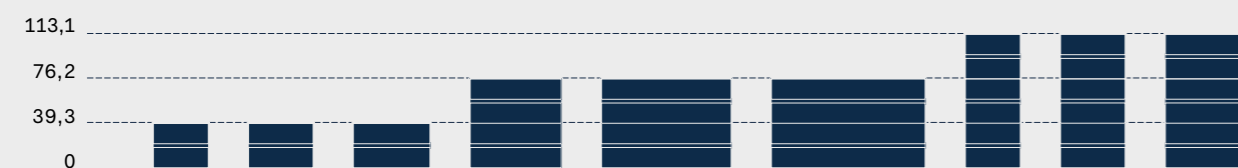

collezione Pitagora
Pitagora collection

Altezze
Heights