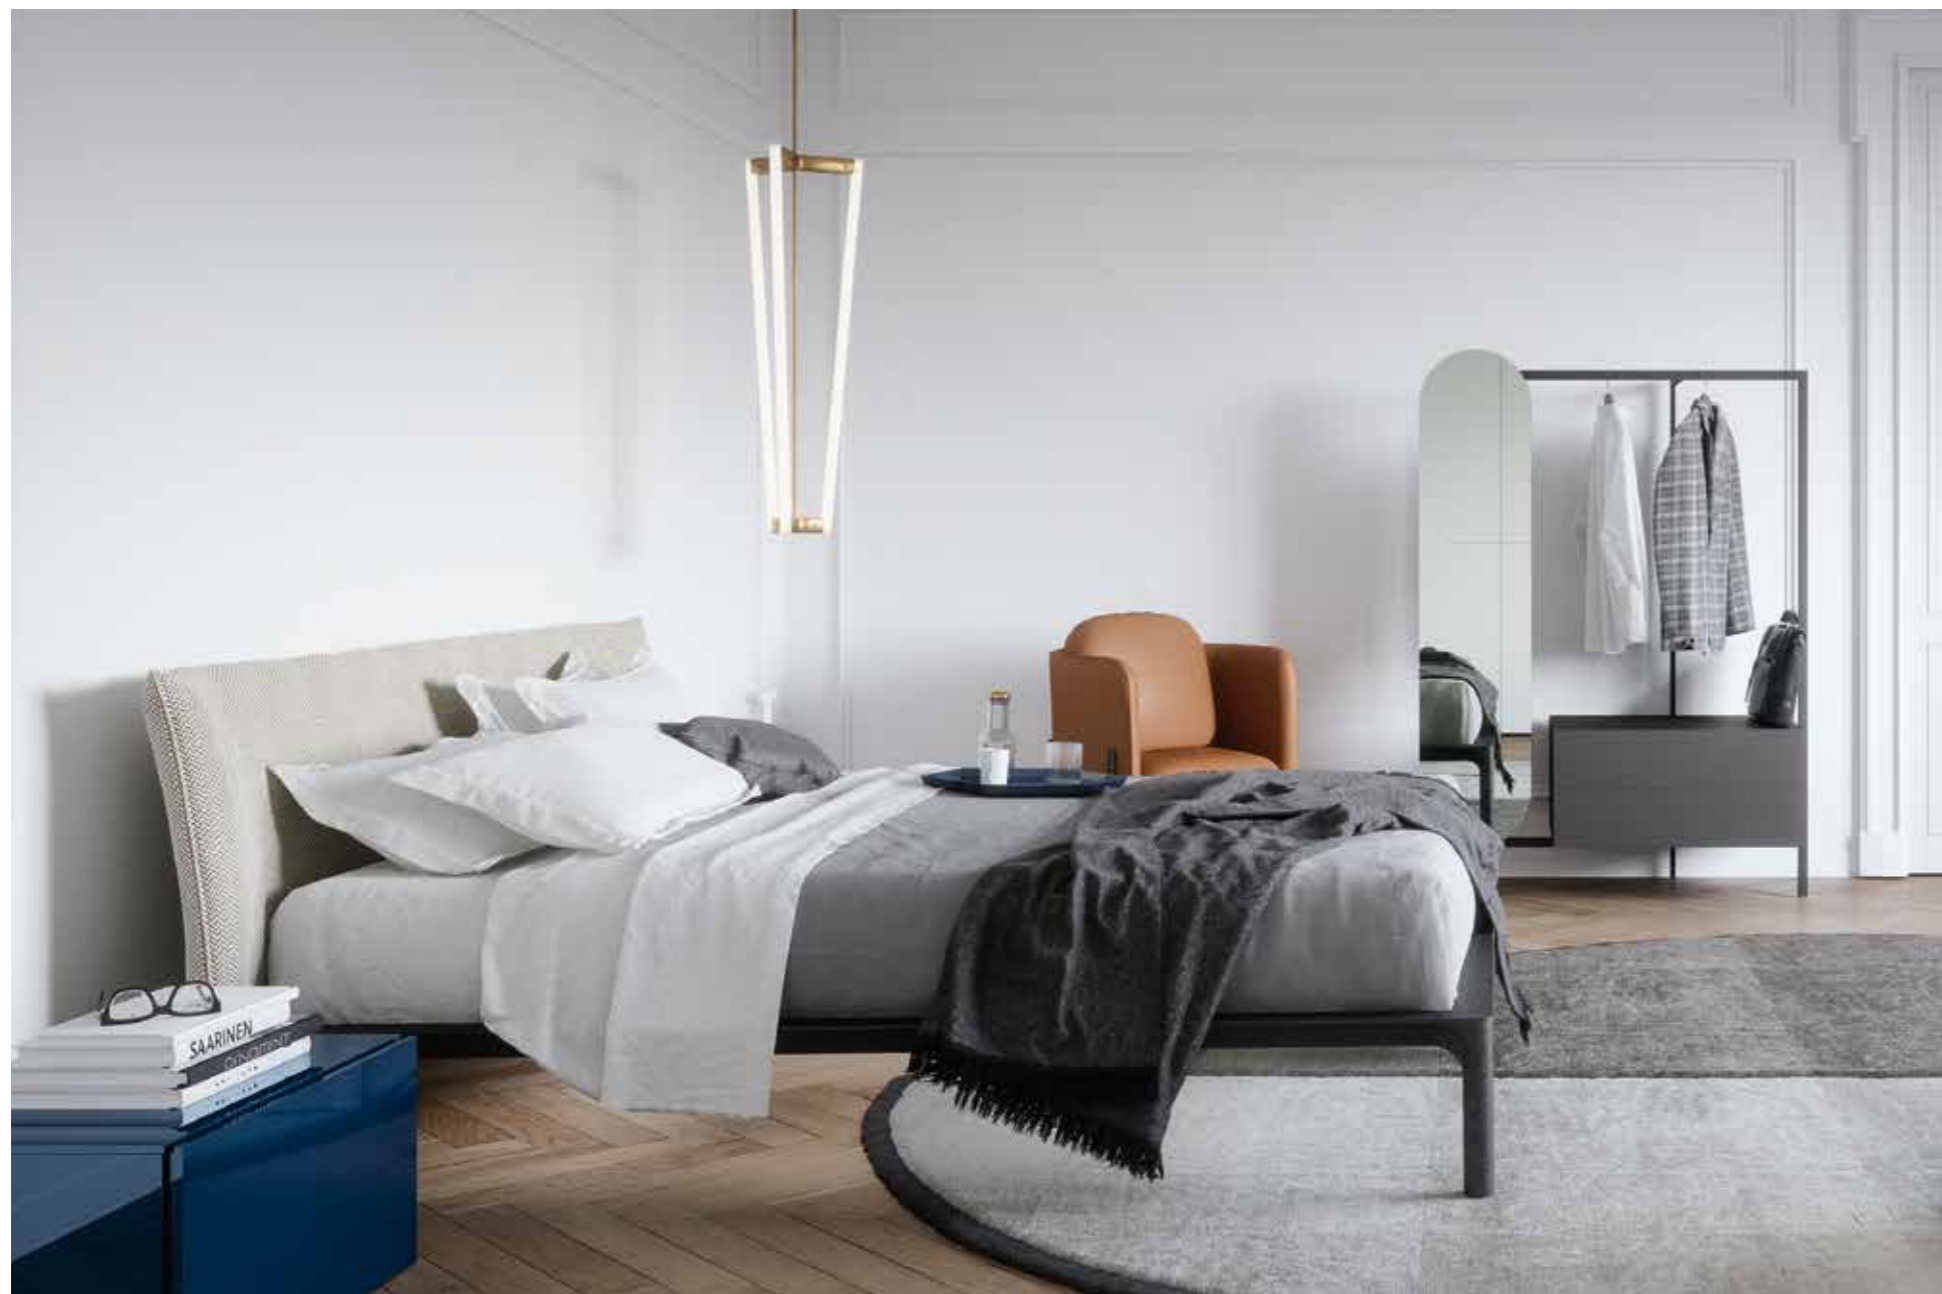

^{IT} Moduli cassetto Easy in laccato lucido blu notte. Letto Park in Elemento Easy freestanding con telaio appendiabiti brunito con specchio e moduli cassetto in laccato ossidato brunito. Poltrona Haiku in pelle Ares 13,

pedini in laccato ossidato brunito. Letto Park in finitura rovere carbone con testiera in tessuto Dafne 11.

^{EN} Easy drawer modules in blu notte gloss lacquered finish. Freestanding Easy unit with bronze-finish clothes rack with mirror and drawer modules in oxidized bronze lacquered finish. Haiku armchair in Ares 13

leather, feet in oxidized bronze lacquered finish. Park bed in rovere carbone finish with headboard in Dafne 11 fabric.