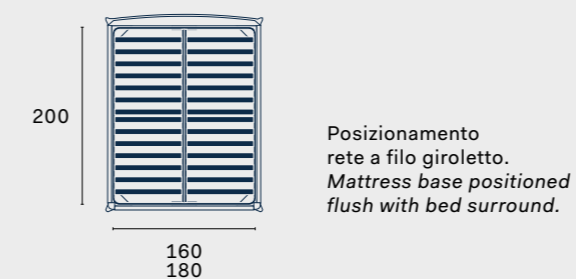

letto Siri
Siri bed

Dimensioni letto
Bed dimensions

Dimensioni rete e materasso
Base and mattress dimensions

Copritestiera
Headboard cover

IT Letto **Siri** in finitura rovere carbone. Comodino **Sly** in laccato opaco quarzo.