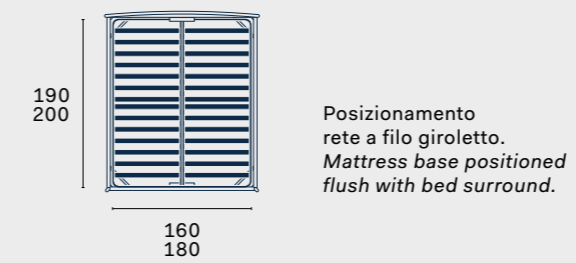

Dimensioni rete e materasso
Base and mattress dimensions