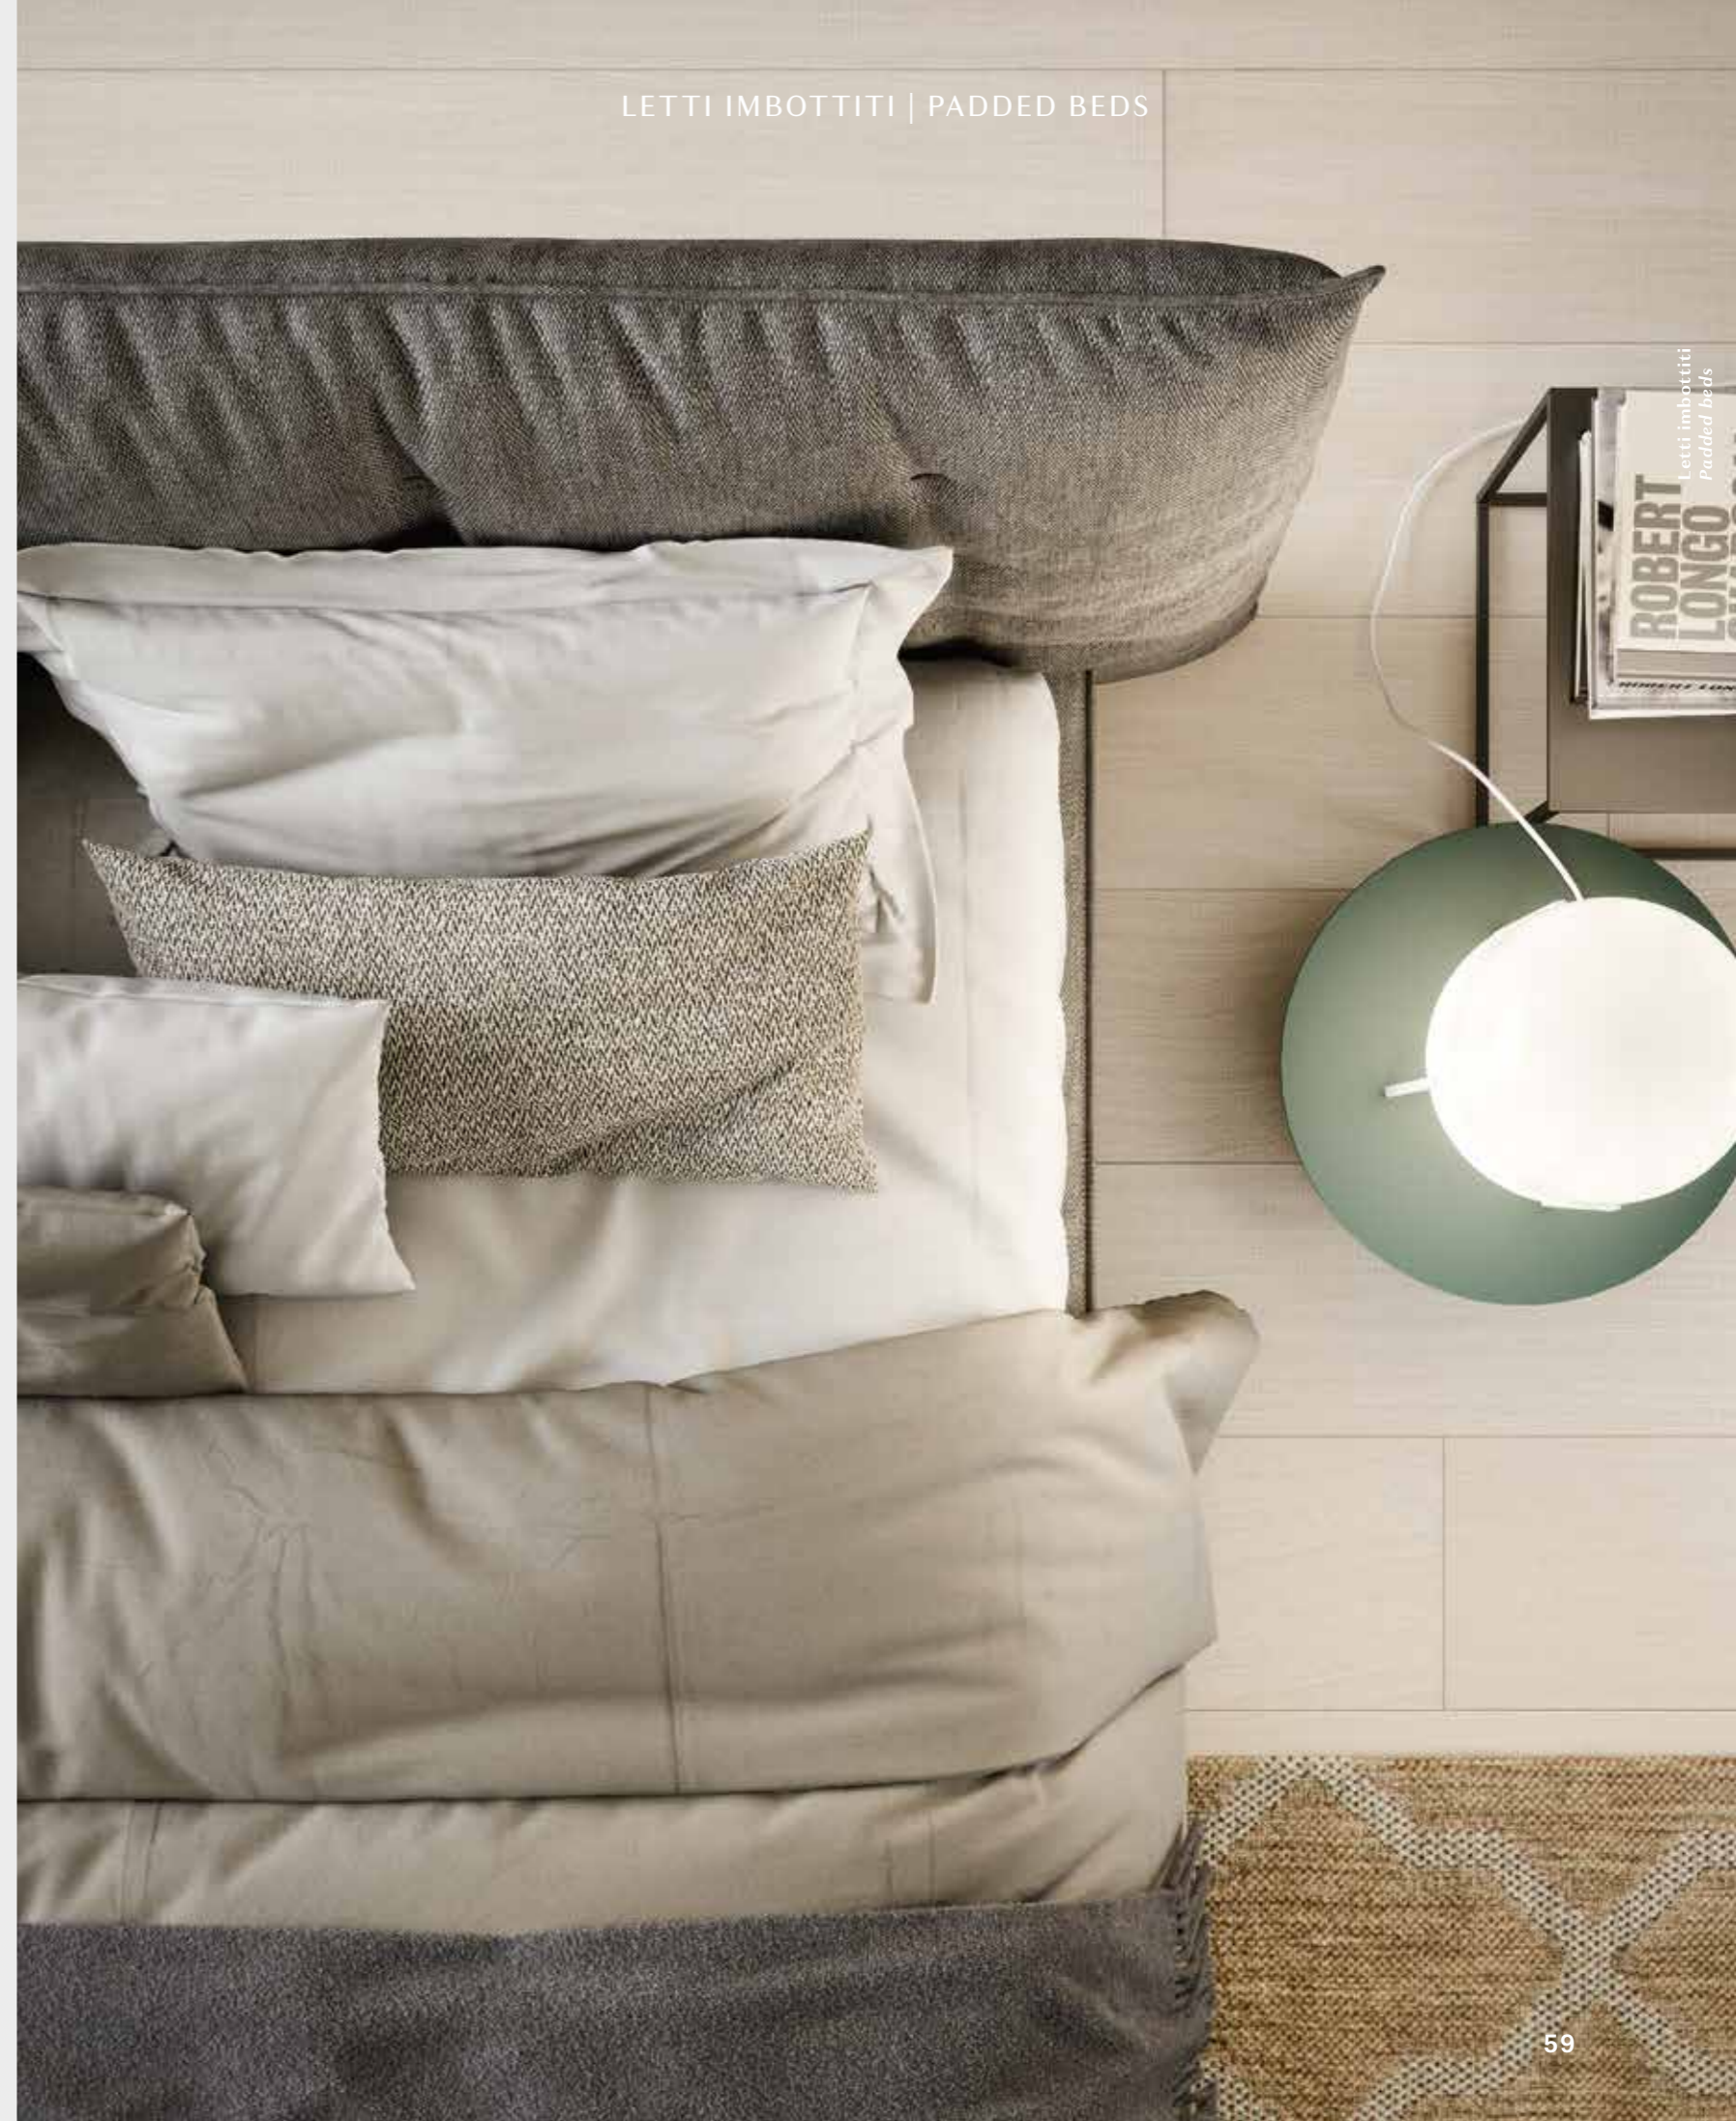

Margot

— Design by Novamobili studio

Margot è un letto elegante dallo stile contemporaneo: è caratterizzato da una testiera costituita da due morbidi cuscini affiancati e dai piedini in metallo dalla linea moderna. Il giroletto, anch'esso imbottito, contribuisce al disegno essenziale e al tempo stesso ricercato di questo prodotto.

Margot is an elegant bed displaying contemporary style: it features a headboard comprising a pair of soft cushions set side by side and modern-looking metal feet. The bed surround, which is also padded, adds to this product's at once stylish and pared-back design.