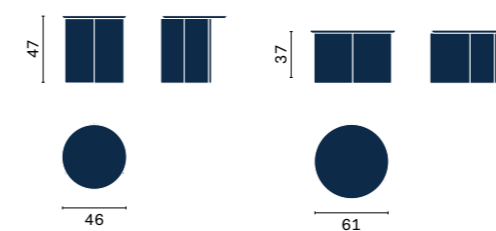

Balance

— Design by e-ggs