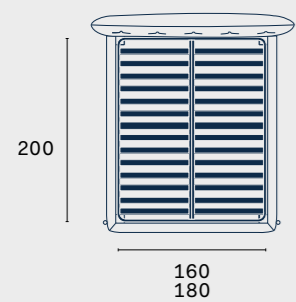

letto Tufté
Tufté bed

Dimensioni letto
Bed dimensions

Dimensioni rete e materasso
Base and mattress dimensions

Disponibile con posizionamento rete a filo giroletto o ribassato di 6 cm da filo giroletto.
Comes with mattress base positioned flush with bed surround or 6 cm below bed surround upper edge.