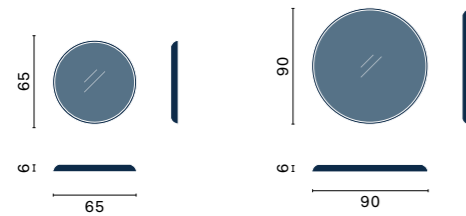

Deep

— Design by Novamobili studio