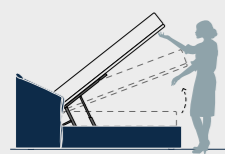

Meccanismo di apertura manuale e motorizzato *Manual and motorized opening mechanism*