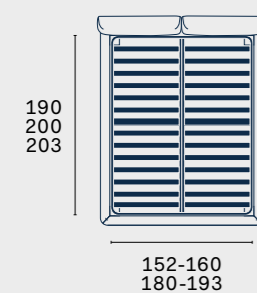

letto Midnight *Midnight bed*

Dimensioni letto *Bed dimensions*

Dimensioni rete e materasso *Base and mattress dimensions*

Disponibile con posizionamento rete a filo giroletto o ribassato di 10 cm da filo giroletto solo per giroletto senza contenitore.
Comes with mattress base positioned flush with bed surround, or 10 cm below bed surround upper edge for bed surround without storage base only.