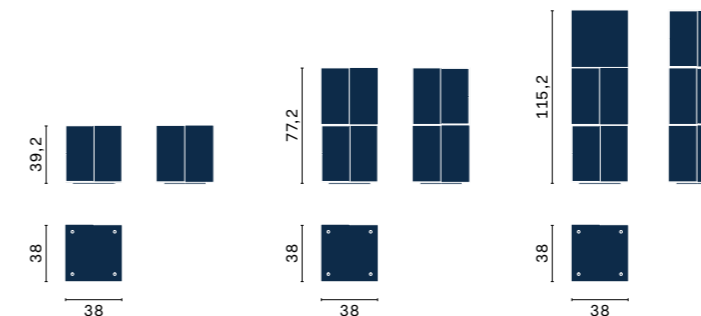

Freebook

— Design by Tormena Neadesign