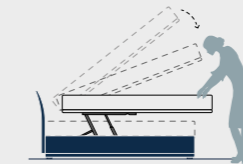

Modalità rifacimento del letto manuale
Manual bed-making mode

Park

— Design by Studio Gherardi

Il letto Park, con la sua morbida testiera imbottita e il giroletto in legno, combina cura nei dettagli, leggerezza e carattere: forme morbide e raggiate aggiungono un tocco di eleganza e comfort, rispettando al contempo il carattere deciso ed essenziale della struttura.