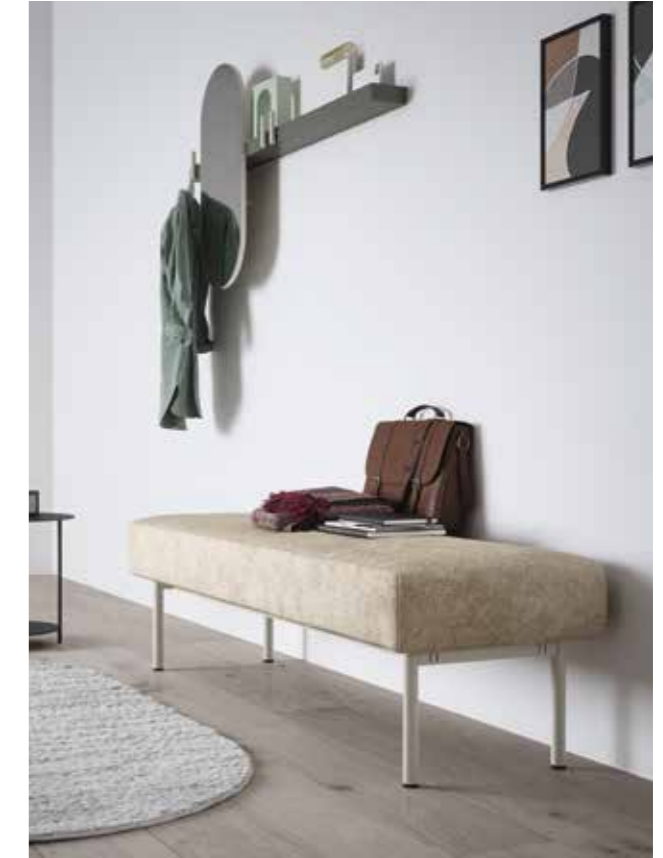

Church

— Design by Studio Gherardi

Church è una panca imbottita adattabile a molteplici situazioni, dall'ingresso alla cabina armadio, e più in generale come complemento di ambienti dedicati al relax. La seduta, sfoderabile, è rivestita con tutti i tessuti a catalogo. Il basamento è disponibile in tutti i colori laccati opachi, ossidati e metal.

Church is a padded bench that lends itself to a whole host of situations: from the entry hall to the walk-in wardrobe and, more generally speaking, as the perfect occasional piece in spaces made for unwinding. The seat has removable covers, which can be made from any of the fabric options in the catalogue. The base comes in any of the matt, oxidized and metal lacquered colour options.