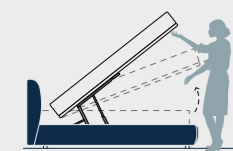

Meccanismo di apertura manuale e motorizzato *Manual and motorized opening mechanism*