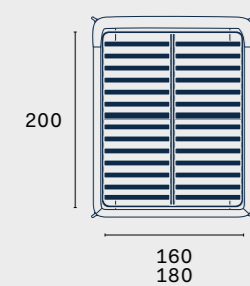

^{IT} Dettaglio del piedino in laccato ossidato brunito.

^{EN} Detail of foot in oxidized bronze lacquered finish.

letto Velvet
Velvet bed

Dimensioni letto
Bed dimensions

Dimensioni rete e materasso
Base and mattress dimensions