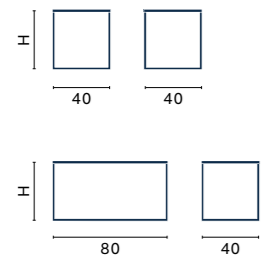

Team

— Design by Studio Gherardi

H 41,5-42,1-42,3 cm

Rettangolare o quadrato, Team è un tavolino leggero in metallo che per la sua essenzialità si presta agli ambienti più diversi. È disponibile in tutti i colori laccati opachi, ossidati e metal, e reso ancora più prezioso dai piani in finitura eucalipto o quercia, impiallacciato di rovere e noce canaletto, clay o light stone finishes.