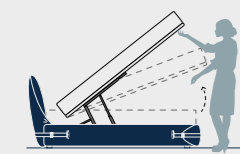

Meccanismo di apertura manuale e motorizzato Manual and motorized opening mechanism