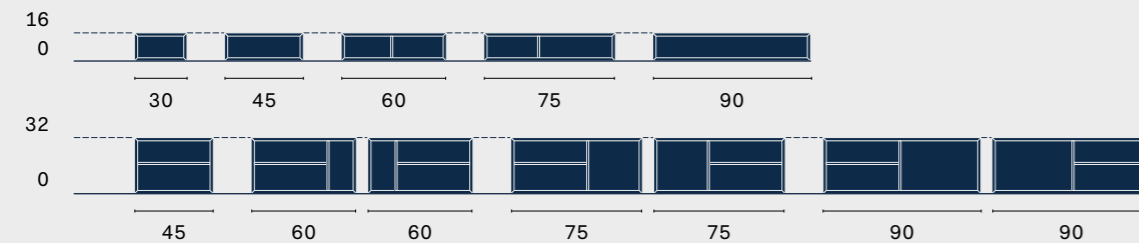

Tetris in appoggio Tetris sitting on top

Profondità / Depth
37,4

Sono disponibili nella versione con luce LED integrata e attrezzabili con cassetti in cuoio.
They also come in a version with built-in LED lighting and can be fitted with leather drawers.