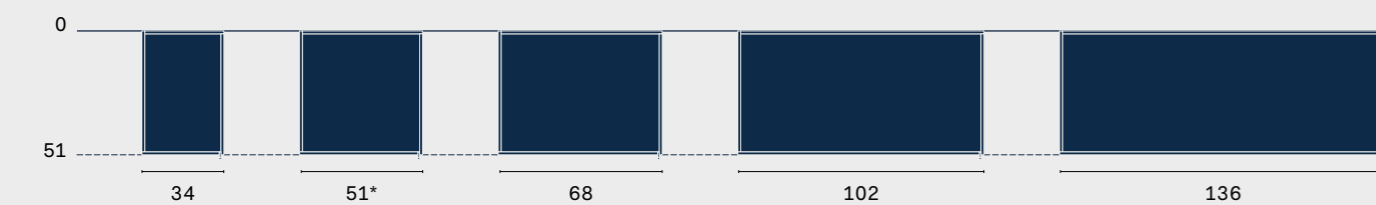

Larghezze e profondità
Widths and depths

*I moduli di larghezza 51 cm possono essere assemblati con l'apertura in qualsiasi direzione (frontale, posteriore, laterale).
Tutti gli altri moduli possono essere assemblati con apertura frontale o posteriore.
*51cm-wide modules can be assembled to open in any direction (front, back, side).
All other modules can be assembled to open either from the front or back.*