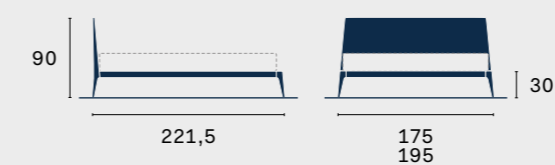

letto Siri
Siri bed

Dimensioni letto
Bed dimensions

Dimensioni rete e materasso
Base and mattress dimensions

Copritestiera
Headboard cover

IT Letto **Siri** in finitura rovere carbone. Comodino **Sly** in laccato opaco quarzo.