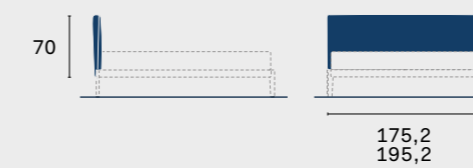

letto Neos
Neos bed

Dimensioni letto
Bed dimensions

Dimensioni rete e materasso
Base and mattress dimensions

Copritestiera
Headboard cover

^{IT} Letto Neos in finitura rovere carbone. Poltrona Reef in tessuto Nora 29. Comodino Pitagora in laccato opaco tortora.