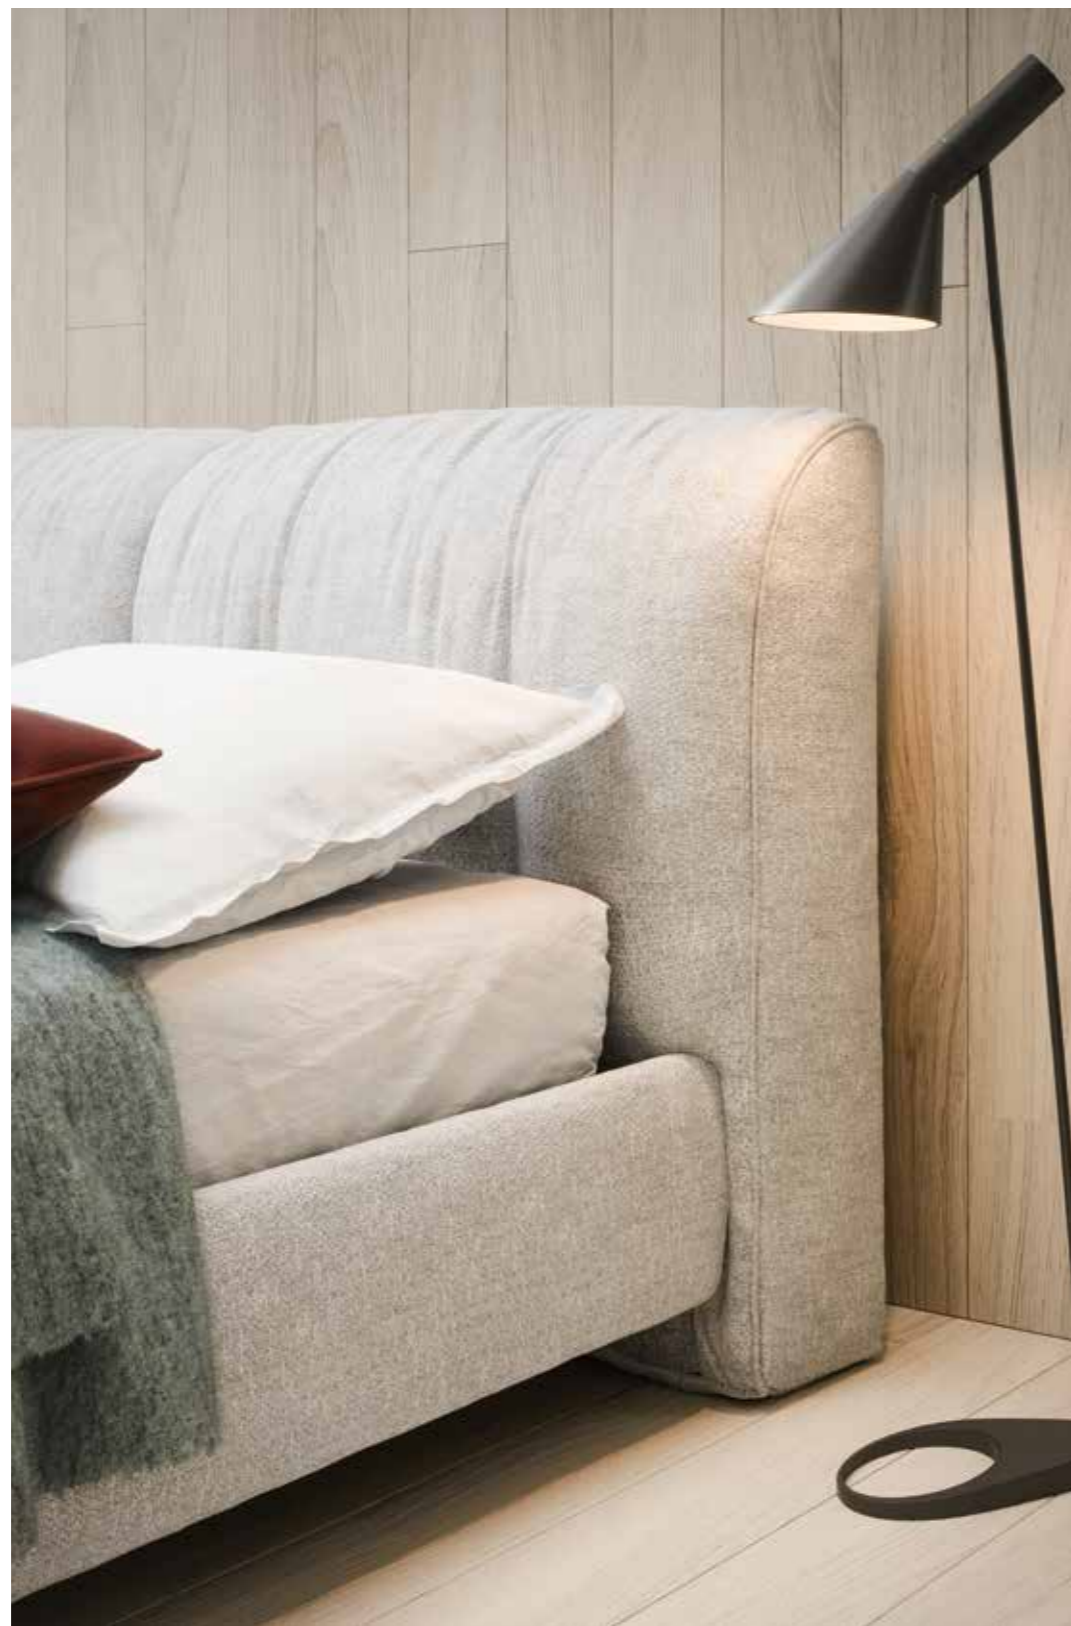

^{IT} Dettaglio del meccanismo di apertura per letti con contenitore, che permette di portare la rete in posizione rialzata.

^{EN} Detail of storage bed opening mechanism, via which the mattress base can be lifted into the raised position.