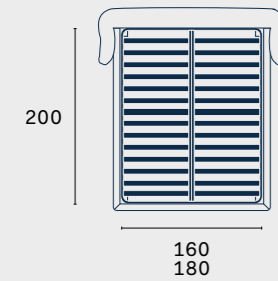

^{IT} Dettaglio dei lembi del letto Hide che possono essere piegati a seconda delle esigenze. Tavolino Kin con gambe in laccato opaco grigio e piani in laccato opaco bianco.

^{EN} Detail of the Hide bed's wings, which can be folded to your preferred position. Kin coffee table with grigio matt lacquered legs and tops in bianco matt lacquered finish.

letto Hide *Hide bed*

Dimensioni letto *Bed dimensions*

Dimensioni rete e materasso *Base and mattress dimensions*

Disponibile con posizionamento rete a filo giroletto o ribassato di 10 cm da filo giroletto solo per giroletto senza contenitore.
Comes with mattress base positioned flush with bed surround, or 10 cm below bed surround upper edge for bed surround without storage base only.