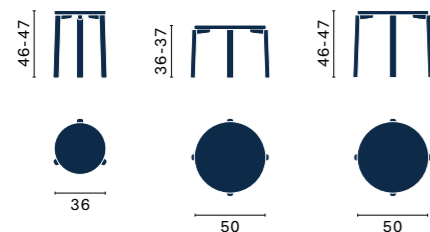

Fly

— Design by Zaven