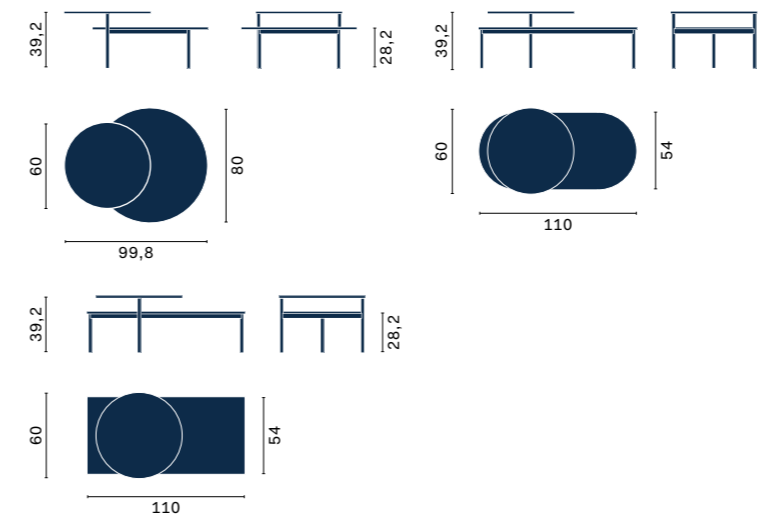

Kin

— Design by Zanellato/Bortotto