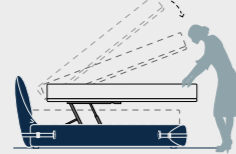

Modalità rifacimento del letto manuale
Manual bed-making mode