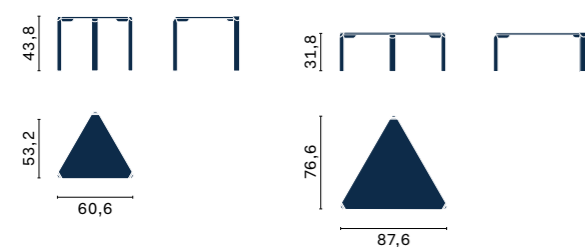

Alice

— Design by e-ggs

Il tavolino Alice con la sua estetica unica, aggiunge un elemento di creatività e funzionalità all'ambiente circostante. Le linee pulite e l'aspetto minimalista si combinano armoniosamente per creare un punto focale accattivante in ogni stanza.