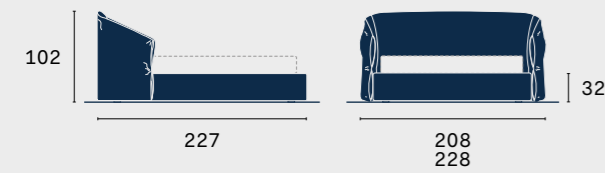

letto Hide *Hide bed*

Dimensioni letto *Bed dimensions*