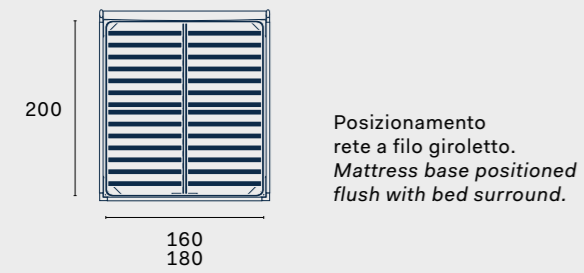

Dimensioni letto *Bed dimensions*

Dimensioni rete e materasso *Base and mattress dimensions*

IT Letto Mizu in tessuto Afrodite 11 e struttura in finitura rovere terra. Tavolino Kin con gambe in laccato ossidato brunito e piano nella medesima finitura e in laccato opaco