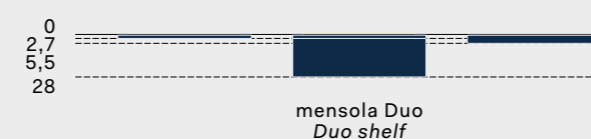

Profondità Depths

Mensole Duo per boiserie sp. 2,7 cm Duo shelves for wall panelling 2,7 cm thick

Larghezza / Width
53,9 - 75,9 - 89,8 - 119,8

Spessore / Thickness
0,2

Profondità / Depth
28

Per la testiera letto Space sono disponibili le turche Alpha, Kappa e i letti Sommier.
Alpha, Kappa platform bed and Sommier bed options available for Space bed headboard.