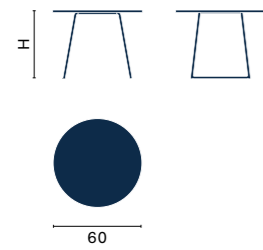

Orbis

— Design by Studio Gherardi

H 46,2-46,8-47,4 cm

Orbis è una collezione di tavolini circolari resi particolari dall'asimmetria delle gambe. Il piano è disponibile in tutte le varianti laccate, in finitura eucalipto e quercia, in impiallacciato di rovere e noce canaletto, in argilla, light stone, marmo e pietra lavica. Le gambe in laccato opaco, ossidato e metal.