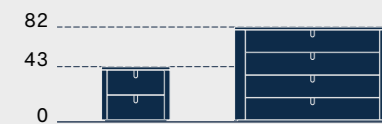

collezione Vesta
Vesta collection

Altezze
Heights