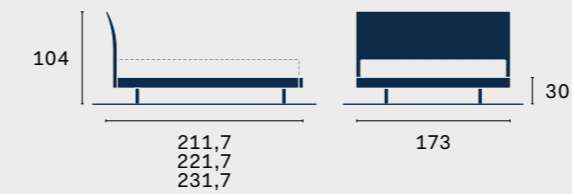

IT Letto **Bend** in laccato opaco ginepro e piedini in laccato ossidato brunito. Tavolino **Orbis** in laccato opaco ginepro. Armadio anta battente **Perry** in vetro

cannettato, con profilo brunito, interno in finitura tweed.

EN **Bend bed** in ginepro matt lacquered finish, and oxidized bronze lacquered feet. **Orbis** occasional table in ginepro matt lacquered finish. **Perry** hinged door

wardrobe in reeded glass, with bronze-finish frame, interior in tweed finish.

letto Bend *Bend bed*

Letto con giroletto Alpha *Bed with Alpha surround*

Letto con giroletto Kappa *Bed with Kappa surround*

Dimensioni rete e materasso Alpha *Alpha base and mattress dimensions*

Dimensioni rete e materasso Kappa *Kappa base and mattress dimensions*

Meccanismo di apertura manuale *Manual opening mechanism*