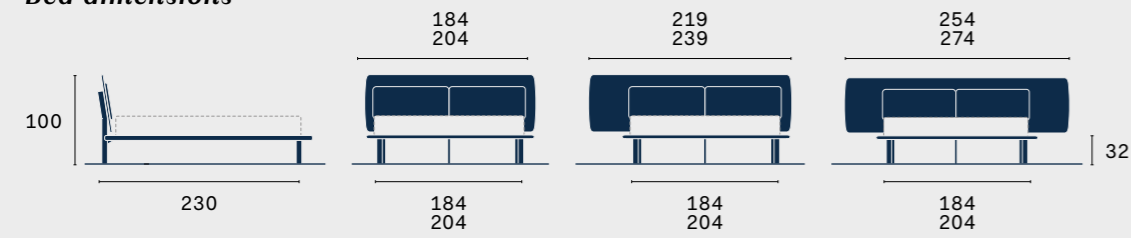

^{IT} Dettaglio del piedino in finitura rovere miele. Nella pagina accanto, dettaglio della testiera e del giroletto del letto Matisse in tessuto Iris 57.

letto Matisse

Matisse bed

Dimensioni letto

Bed dimensions