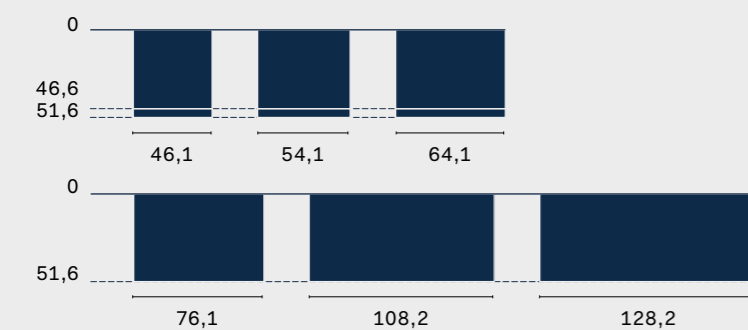

Pensile con attaccaglie
Wall mounted with hanging brackets

Larghezze e profondità Widths and depths

Esempio di componibilità sistema Easy Easy system module options

- ① Top profondità 44,5-49,5
Top 44,5-49,5 deep
- ② Vassoio Tray C Ø28
Tray-C Ø28 tray
- ③ Top vassoio profondità 44,5-49,5
Tray top 44,5-49,5 deep
- ④ Modulo Easy 2 cassetti
2-drawer Easy module
- ⑤ Distanziale profondità 44,2-49,2
Spacer 44,2-49,2 deep
- ⑥ Raccordo per angolo
Corner connector
- ⑦ Panca profondità 44,5-49,5
Bench 44,5-49,5 deep