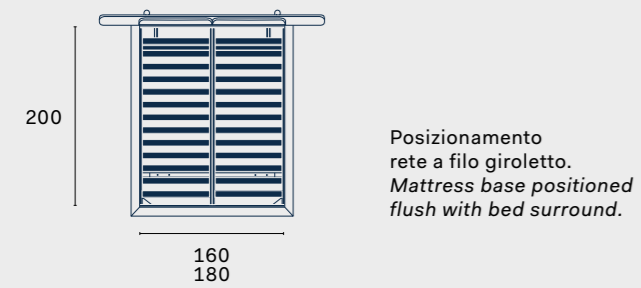

Dimensioni rete e materasso

Base and mattress dimensions

Vassoio opzionale

Optional tray