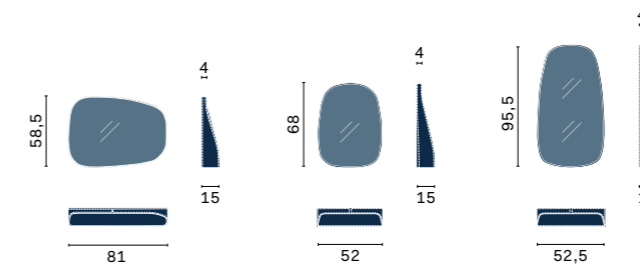

Flow

— Design by Gabriele Panciera