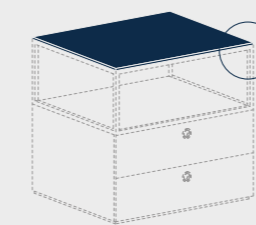

Larghezze moduli profondità 50,4 cm
Widths for 50,4cm-deep units

Top

Top in pannello
Panel top
Spessore / Thickness
0,8

Top in light stone
Light stone top
Spessore / Thickness
0,6

Top in marmo o pietra lavica
Marble or lava stone top
Spessore / Thickness
2