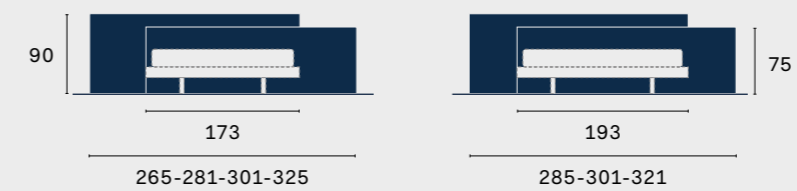

testiera letto Time
Time bed headboards

Testiera a muro Time
Time wall-mounted headboard

Disponibili nelle versioni sx-dx.
Comes in LH/RH versions.