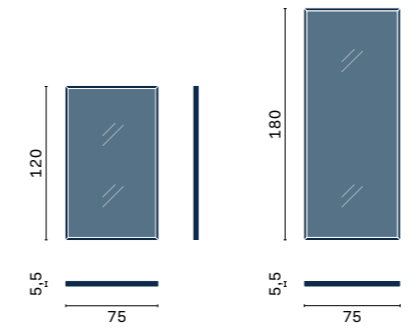

Odette

— Design by Novamobili studio