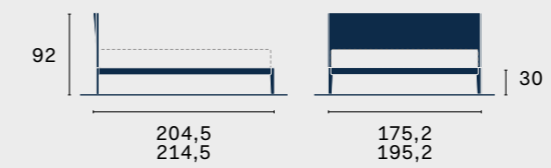

letto Neos
Neos bed

Dimensioni letto
Bed dimensions