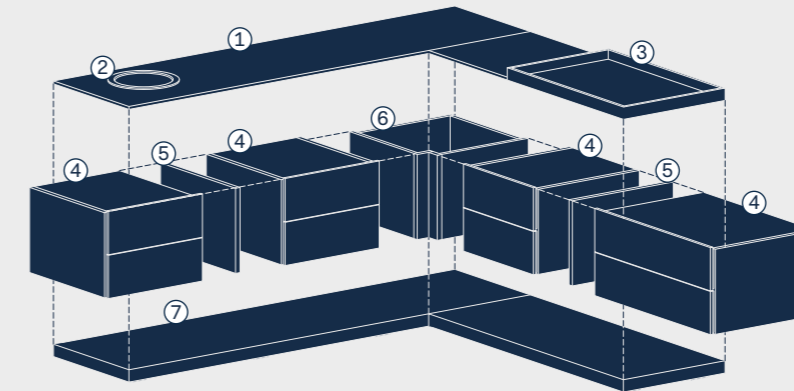

in scoglio finish. Panel-mounted metal clothes rack in bronze finish.

sistema Easy Easy system

Altezze Heights

In appoggio su panca H 7 cm
Set on 7cm-high bench

A terra con piedini H 1 cm
Floorstanding with 1cm-high feet

Pensile con attaccaglie
Wall mounted with hanging brackets

Larghezze e profondità Widths and depths

Esempio di componibilità sistema Easy Easy system module options

- ① Top profondità 44,5-49,5
Top 44,5-49,5 deep
- ② Vassoio Tray C Ø28
Tray-C Ø28 tray
- ③ Top vassoio profondità 44,5-49,5
Tray top 44,5-49,5 deep
- ④ Modulo Easy 2 cassetti
2-drawer Easy module
- ⑤ Distanziale profondità 44,2-49,2
Spacer 44,2-49,2 deep
- ⑥ Raccordo per angolo
Corner connector
- ⑦ Panca profondità 44,5-49,5
Bench 44,5-49,5 deep