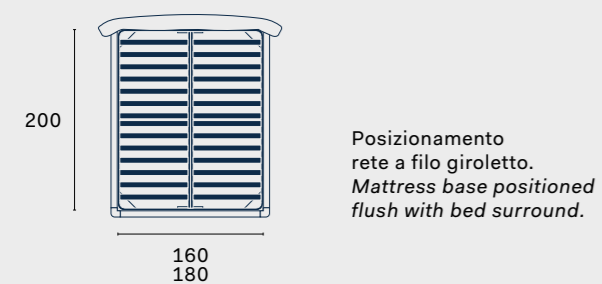

Dimensioni rete e materasso *Base and mattress dimensions*

^{IT} Letto Park in finitura rovere miele con testiera in tessuto Bonnie 17. Comodino Norman in finitura rovere miele

con top in marmo bianco lucido di Carrara. Pouf Log in tessuto Sophie 18.

^{EN} Park bed in rovere miele finish with headboard in Bonnie 17 fabric. Norman bedside table in rovere miele finish with polished

bianco Carrara marble top. Log ottoman in Sophie 18 fabric.