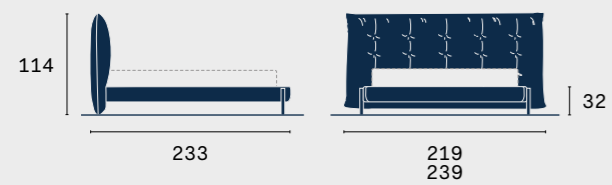

letto Tufté
Tufté bed

Dimensioni letto
Bed dimensions

Dimensioni rete e materasso
Base and mattress dimensions

Disponibile con posizionamento rete a filo giroletto o ribassato di 6 cm da filo giroletto.
Comes with mattress base positioned flush with bed surround or 6 cm below bed surround upper edge.