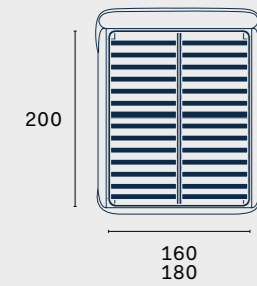

Letti imbottiti
Padded beds

letto Tape Tape bed

Dimensioni letto Bed dimensions

Dimensioni rete e materasso Base and mattress dimensions

Disponibile con posizionamento rete a filo giroletto o ribassato di 10 cm da filo giroletto solo per giroletto senza contenitore.
Comes with mattress base positioned flush with bed surround, or 10 cm below bed surround upper edge for bed surround without storage base only.