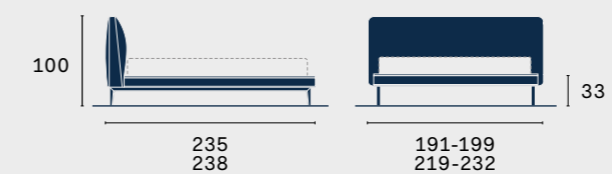

letto Seeyou *Seeyou bed*

Dimensioni letto *Bed dimensions*

Dimensioni rete e materasso *Base and mattress dimensions*

Disponibile con posizionamento rete a filo giroletto o ribassato di 6 cm da filo giroletto.
Comes with mattress base positioned flush with bed surround or 6 cm below bed surround upper edge.