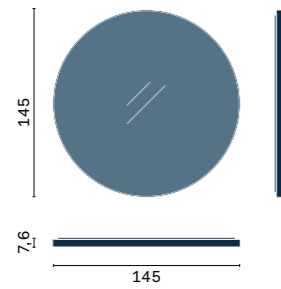

Astrid

— Design by Novamobili studio