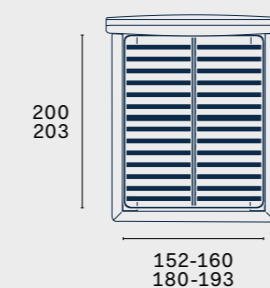

letto Seeyou *Seeyou bed*

Dimensioni letto *Bed dimensions*

Dimensioni rete e materasso *Base and mattress dimensions*

Disponibile con posizionamento rete a filo giroletto o ribassato di 6 cm da filo giroletto.
Comes with mattress base positioned flush with bed surround or 6 cm below bed surround upper edge.