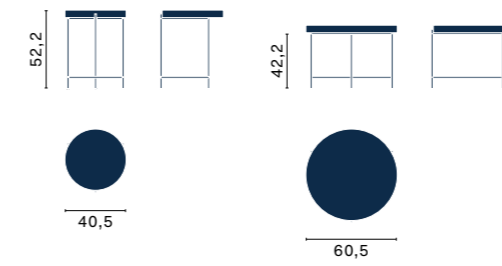

Globe

— Design by Novamobili studio