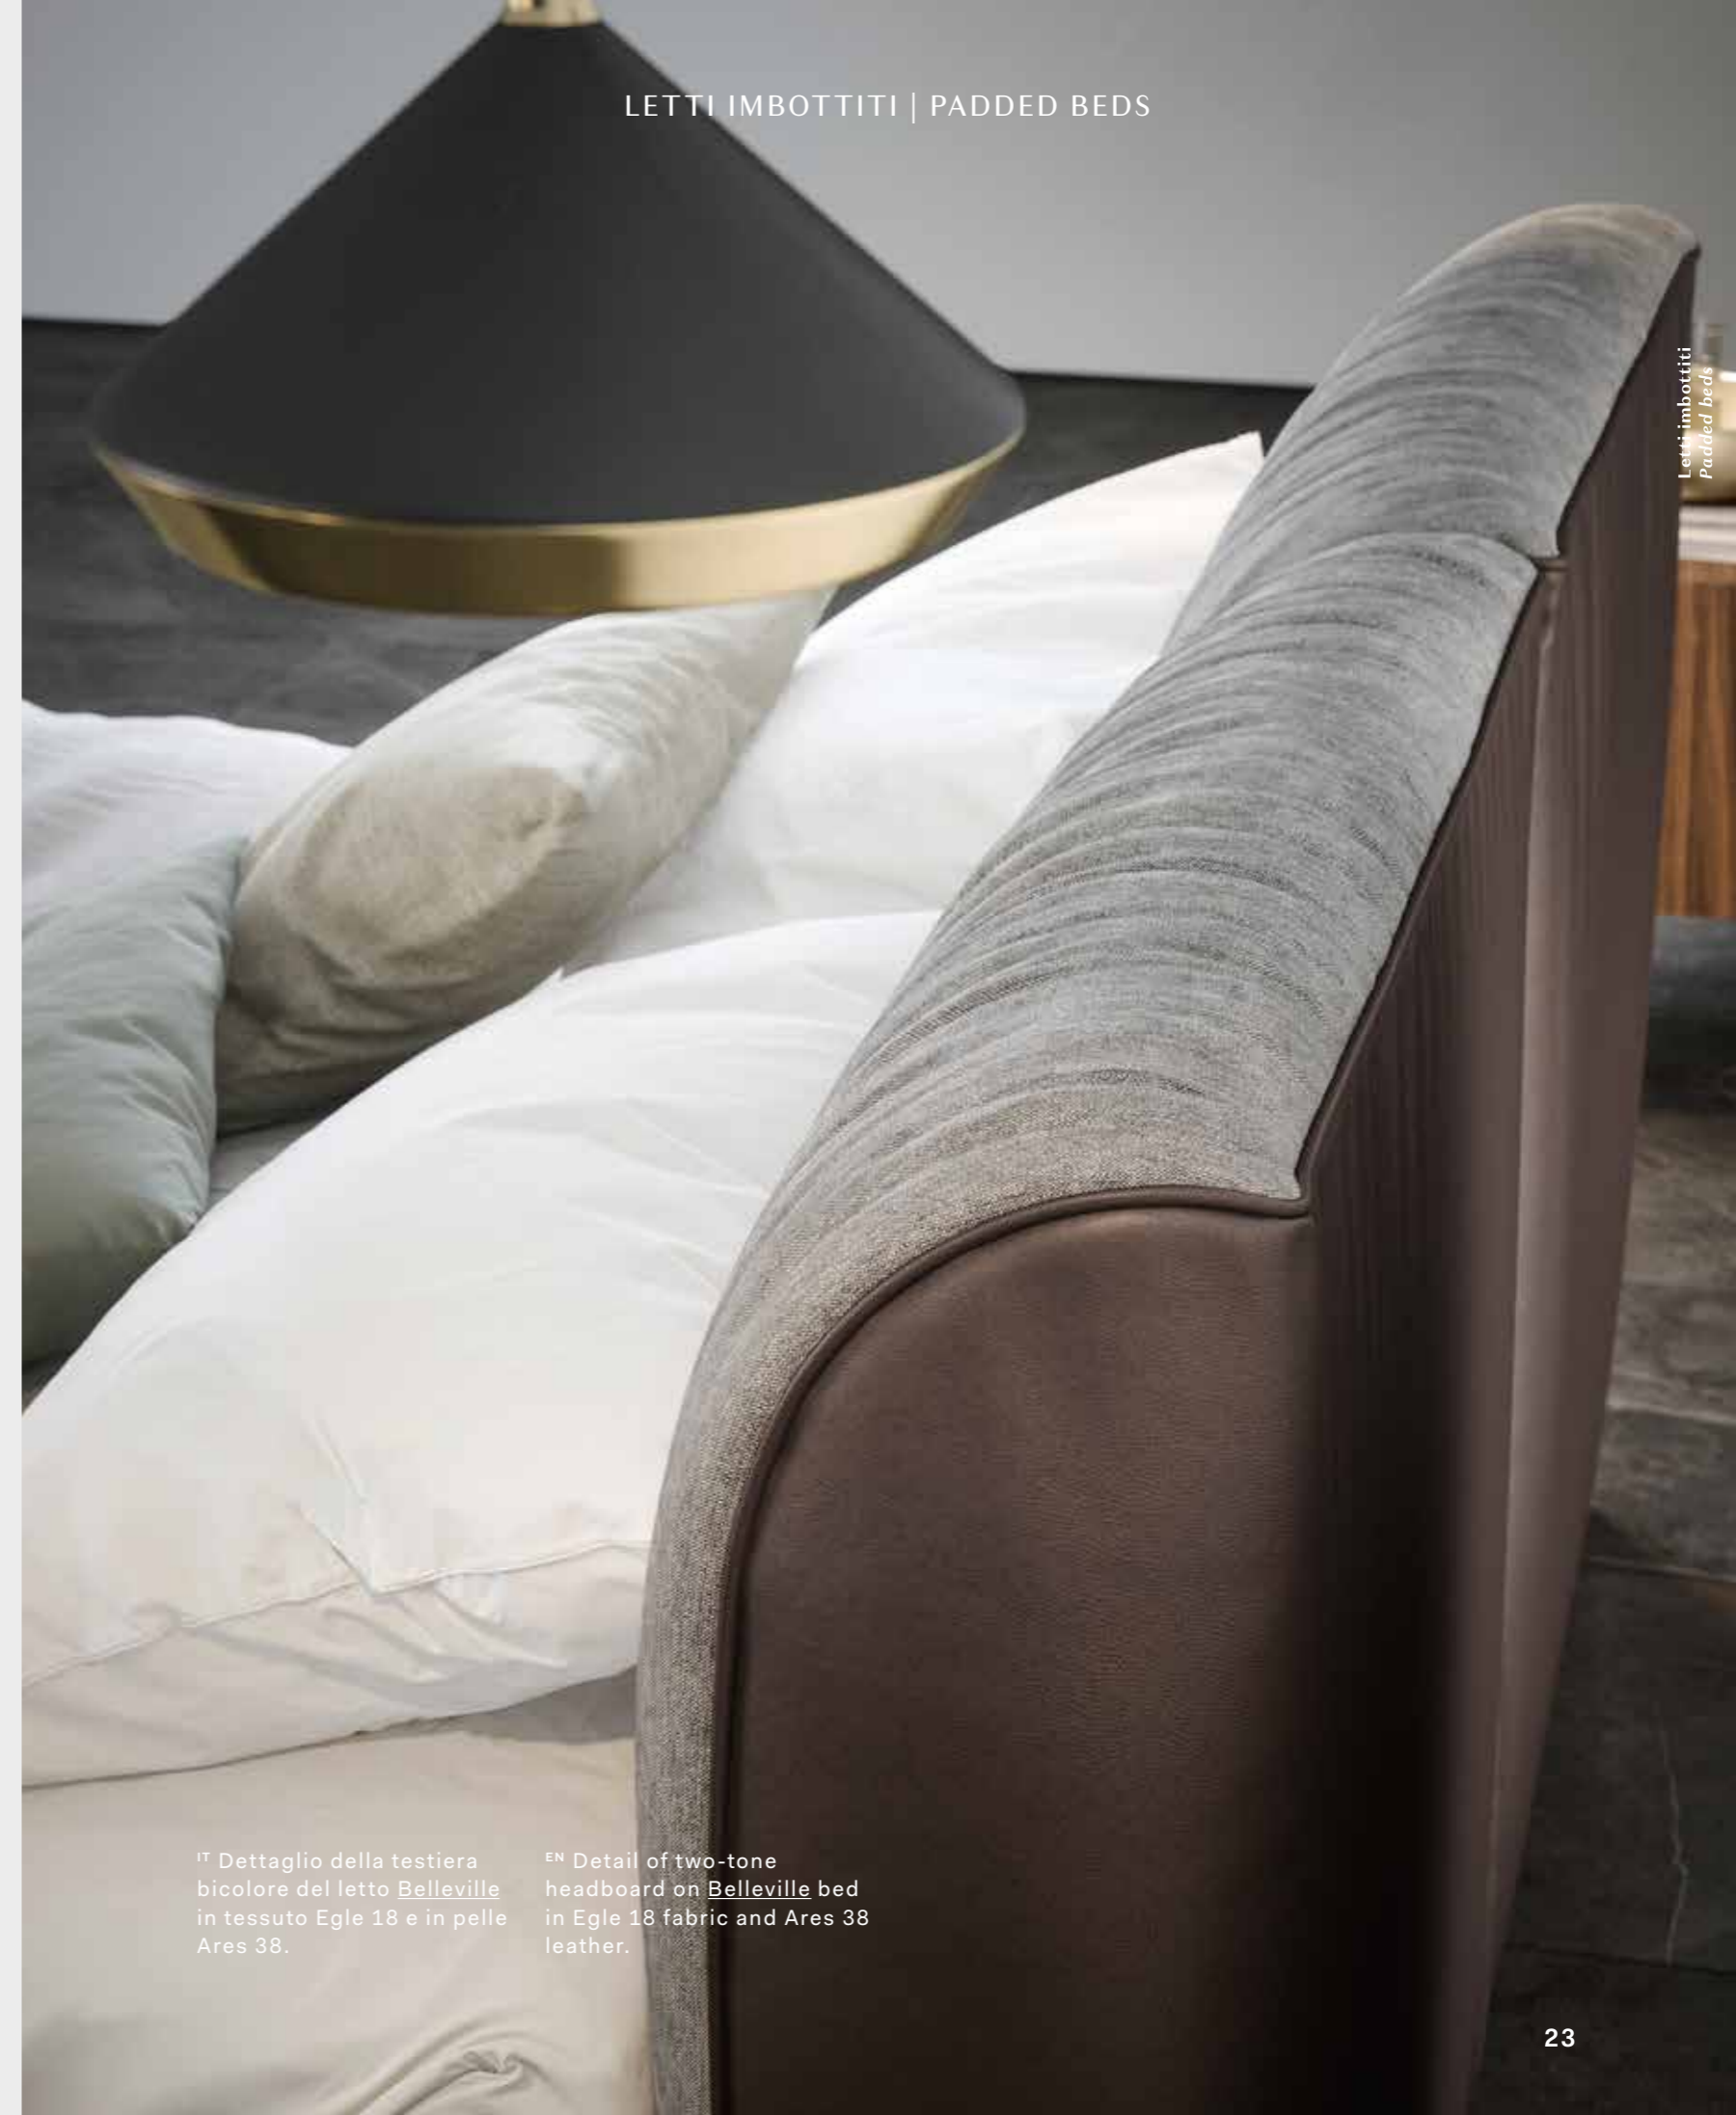

^{IT} Dettaglio della testiera bicolore del letto Belleville in tessuto Egle 18 e in pelle Ares 38.

^{EN} Detail of two-tone headboard on Belleville bed in Egle 18 fabric and Ares 38 leather.