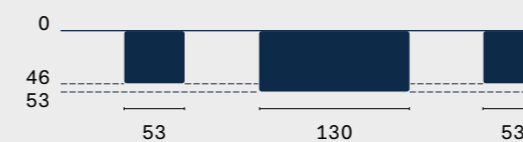

collezione Giotto
Giotto collection

Altezze
Heights

Larghezze e profondità
Widths and depths

^{IT} Comò Giotto in finitura noce canaletto. Libreria Wall 12 in finitura bianco seta.

^{EN} Giotto chest of drawers in noce canaletto finish. Wall 12 bookcase in bianco seta finish.