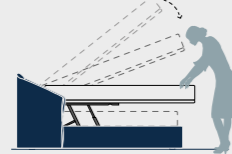

Modalità rifacimento del letto manuale
Manual bed-making mode