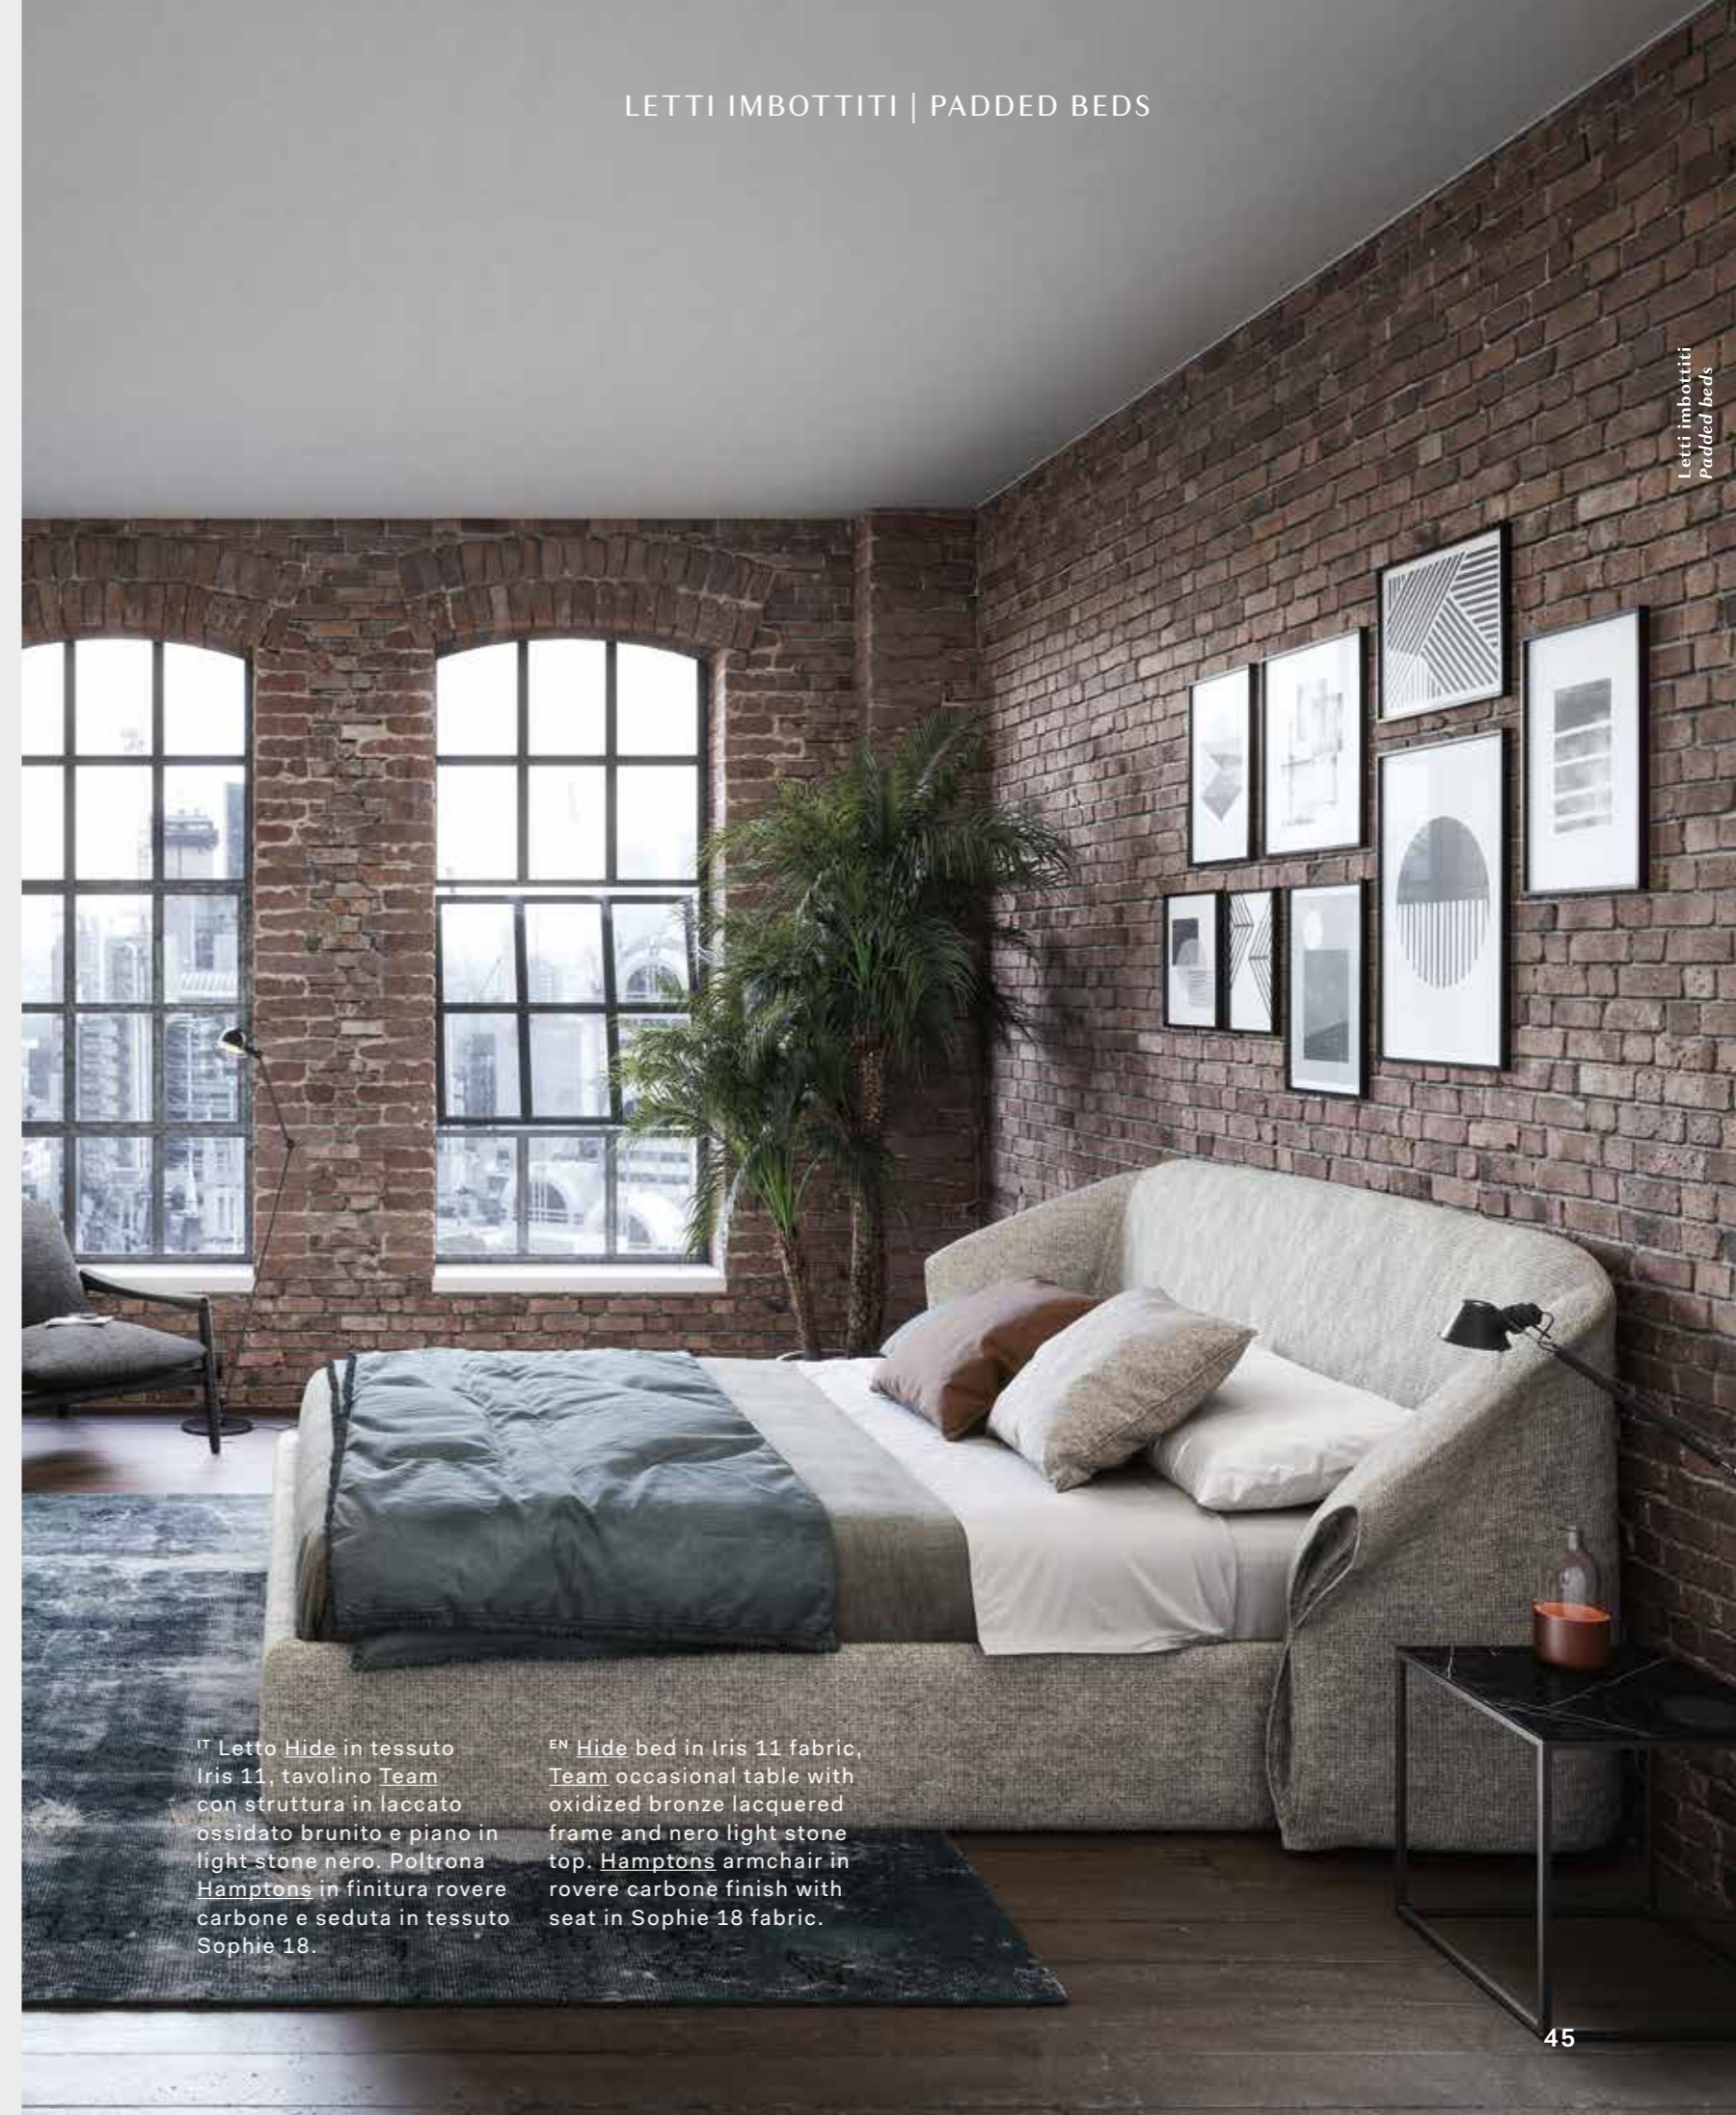

letto Hide *Hide bed*

Dimensioni letto *Bed dimensions*

Dimensioni rete e materasso *Base and mattress dimensions*

Disponibile con posizionamento rete a filo giroletto o ribassato di 10 cm da filo giroletto solo per giroletto senza contenitore.
Comes with mattress base positioned flush with bed surround, or 10 cm below bed surround upper edge for bed surround without storage base only.

Meccanismo di apertura manuale e motorizzato *Manual and motorized opening mechanism*

Letti imbottiti
Padded beds

^{IT} Letto Hide in tessuto Iris 11, tavolino Team con struttura in laccato ossidato brunito e piano in light stone nero. Poltrona Hamptons in finitura rovere carbone e seduta in tessuto Sophie 18.

^{EN} Hide bed in Iris 11 fabric, Team occasional table with oxidized bronze lacquered frame and nero light stone top. Hamptons armchair in rovere carbone finish with seat in Sophie 18 fabric.