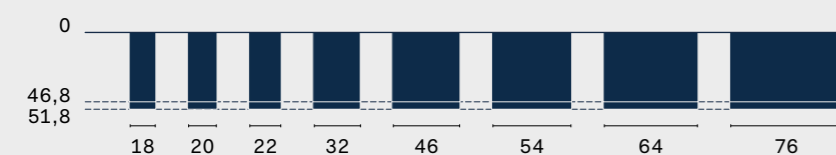

sistema Sly Sly system

Altezze contenitori Tetris Tetris unit heights

Larghezze e profondità contenitori Tetris Tetris unit widths and depths

Sono disponibili nella versione con luce LED integrata.
They also come in a version with built-in LED lighting.