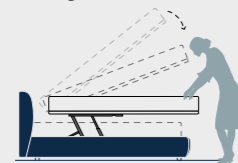

Modalità rifacimento del letto manuale
Manual bed-making mode