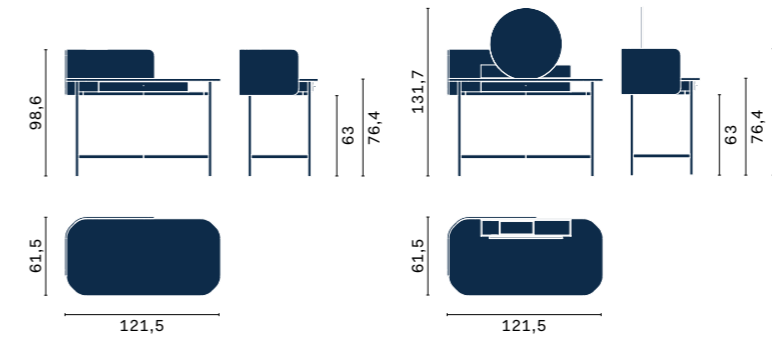

Ninfea

— Design by Zanellato/Bortotto