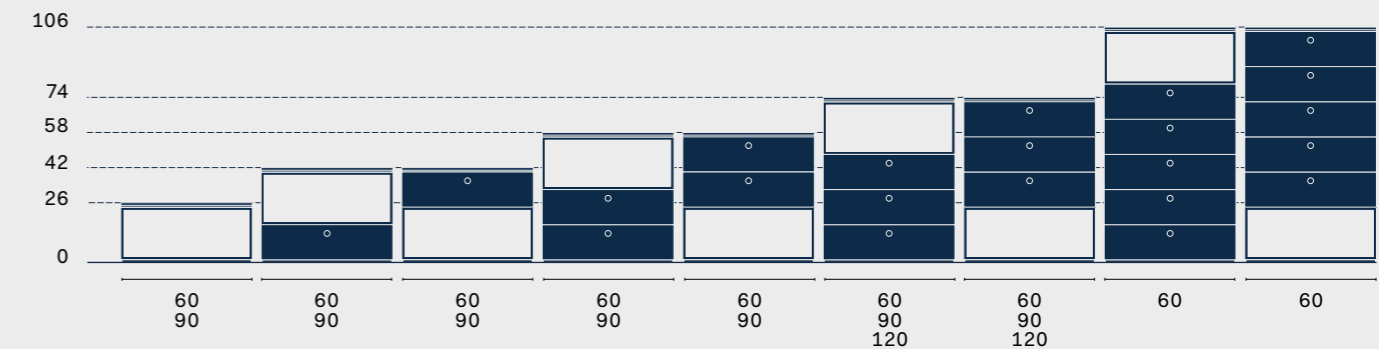

Altezze moduli profondità 50,4 cm
Heights for 50,4cm-deep units