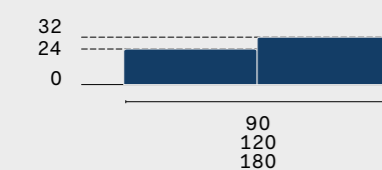

Modularità boiserie sp. 5,5 cm imbottita 5,5cm-thick padded wall panelling module sizes