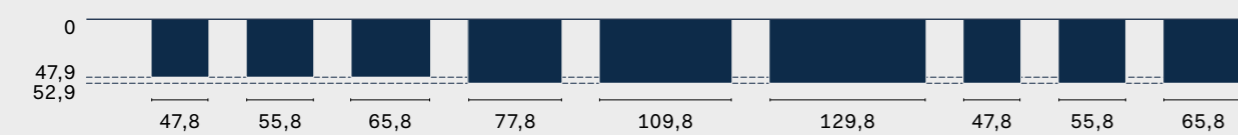

collezione Pitagora
Pitagora collection

Altezze
Heights

Larghezze e profondità
Widths and depths

Contenitori notte
Bedroom storage units

^{IT} Settimanali Pitagora in finitura noce canaletto e gola in laccato ossidato brunito. Poltrona Artichoke in tessuto Mimì 21. Letto Park in finitura noce canaletto.