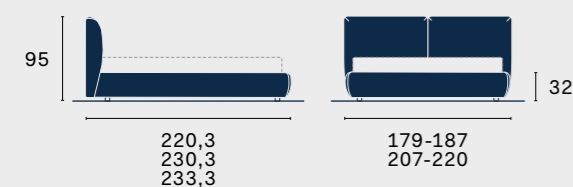

letto Midnight *Midnight bed*

Dimensioni letto *Bed dimensions*

Dimensioni rete e materasso *Base and mattress dimensions*

Disponibile con posizionamento rete a filo giroletto o ribassato di 10 cm da filo giroletto solo per giroletto senza contenitore.
Comes with mattress base positioned flush with bed surround, or 10 cm below bed surround upper edge for bed surround without storage base only.