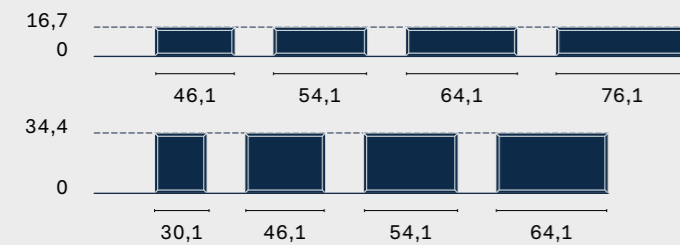

Larghezza / Width
108

Profondità / Depth
44,5 - 49,5

Altezza / Height
35,4

Box 12
Box 12

Larghezza / Width
18,4

Profondità / Depth
49,5

Altezza / Height
53,3

Tetris modulari Modular tetris units