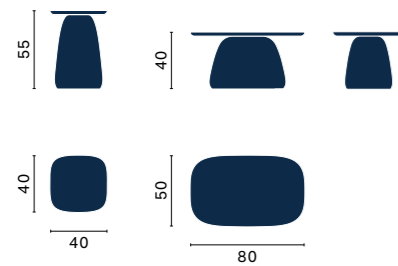

Cliff

— Design by Matteo Zorzenoni