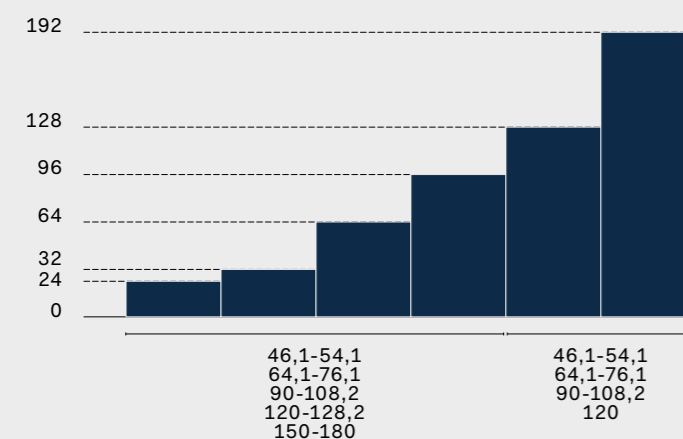

legs and tops in cotto matt and gloss lacquered finishes.

testiera letto Space Space bed headboards

Modularità boiserie sp. 2,7 cm 2,7cm-thick wall panelling module sizes

Per le altezze 128,2 - 150 - 180 nelle finiture impiallacciato e noce canaletto, la misura massima in larghezza è di 120 cm.
For 128,2 - 150 - 180 heights in veneered and noce canaletto finishes, the maximum width is 120 cm.