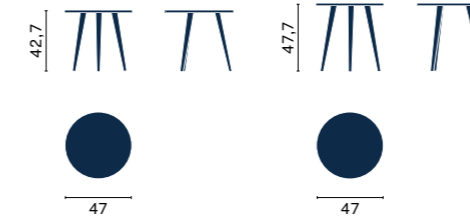

Trio

— Design by Novamobili studio